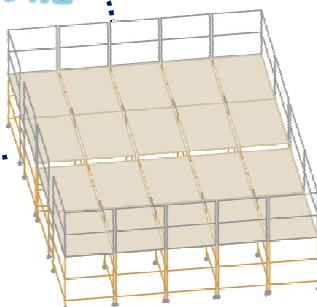

フリーダムステージ3L

●高所作業台

広い作業床で高所作業が可能！

最大使用質量

250kg

作業床高さ
3,050mm

7
段階で高さ調整可能

1,850mm

約3㎡の
広い床面積で
安全作業

連結可能

▶使用例
10台連結

折りたたみ収納

型式	作業床			収納寸法			重量(kg)
	高さ(mm)	伸縮ピッチ	寸法(mm)	高さ(mm)	幅(mm)	長さ(mm)	
FDS-3L	1,850~3,050	20cm	1,300×2,200	1,940	740	1,320	280

⚠ 使用上の注意

- 安全帯とヘルメットの着用をお願いします。
- 傾斜がある場所や床面が軟弱な場所には設置しないで下さい。
- 組立・解体は必ず2人で行ってください。
- 作業床の上で脚立や梯子・踏台等を使用しないでください。
- 作業者を乗せた状態や、作業床を上げた状態で作業台を移動させないで下さい。