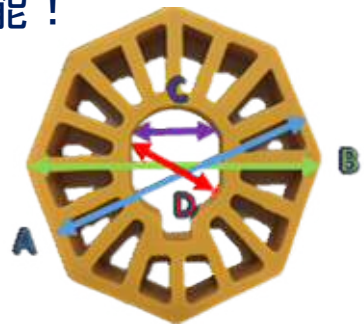

# ガードリング(販売品)

台車操作時の手挟み事故を防ぎます！

φ48.6の単管パイプに  
簡単取付！

ガードリングなし

単管パイプが接触

ガードリング  
取付

ガードリングあり

傷付け防止

手挟み防止

単管パイプを使用する様々な台車に利用可能！  
※単管パイプは別途ご注文下さい

リング取付位置は  
調整可能！  
積荷最大高さの  
目安になります

寸法：A.130mm,B.140mm,C.45mm  
D.φ50.6 厚み30mm  
材質：TPE(熱可塑性エラストマー)  
質量：140g

お気軽にお問い合わせ下さい。  
最適なお提案をさせていただきます。

(一社)仮設工業会認定対象外製品