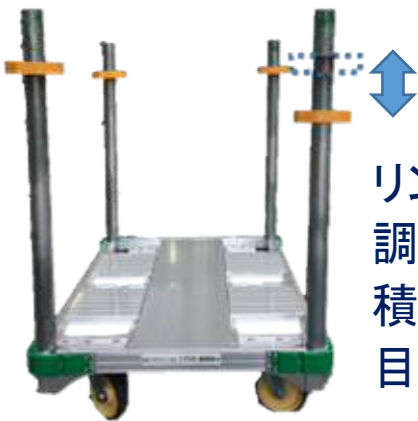

# ガードリング(販売品)

台車操作時の手挟み事故を防ぎます！

φ48.6の単管パイプに  
簡単取付！

ガードリングなし

単管パイプが接触

ガードリング  
取付

ガードリングあり

傷付け防止

手挟み防止

単管パイプを使用する様々な台車に利用可能！  
※単管パイプは別途ご注文下さい

リング取付位置は  
調整可能！  
積荷最大高さの  
目安になります

寸法：A.130mm,B.140mm,C.45mm  
D.φ50.6 厚み30mm  
材質：TPE(熱可塑性エラストマー)  
質量：140g

お気軽にお問い合わせ下さい。  
最適なお提案をさせていただきます。

(一社)仮設工業会認定対象外製品