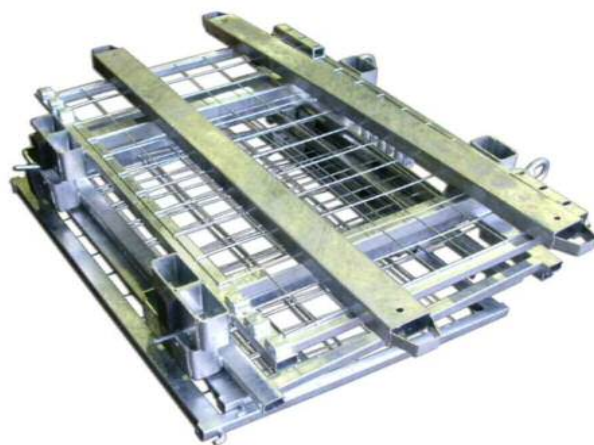

パレリフト

● 木パレ吊り枠

木製パレットに載せた荷物をそのまま吊り上げ可能！
荷崩れによる事故を防ぐための木製パレット用吊り枠！

パネル、フォークは分解可能
コンパクト保管！
運送効率アップ！

- 組み立て簡単。
- パレットに合わせてサイズ変更が可能。

荷物の積み替え不要！
作業効率アップ！

⚠ 使用上の注意

- 許容荷重以上の荷物を積載した状態で吊り上げをしないでください。
- 偏荷重での使用をしないでください。
- 各部材が確実に取り付けられていることを確認した上で使用してください。

品名	最大外寸(mm)			最大内寸(mm)			最小内寸(mm)			重量(kg)	許容荷重(kg)
	長さ	幅	高さ	長さ	幅	高さ	長さ	幅	高さ		
パレリフト	1,549	1,497	1,111	1,157	1,292	850	1,157	842	850	116.7	1,500

卸レンタル専門
株式会社 **アクトワン** ヤマイチ

<http://www.act-1.co.jp/index.html>