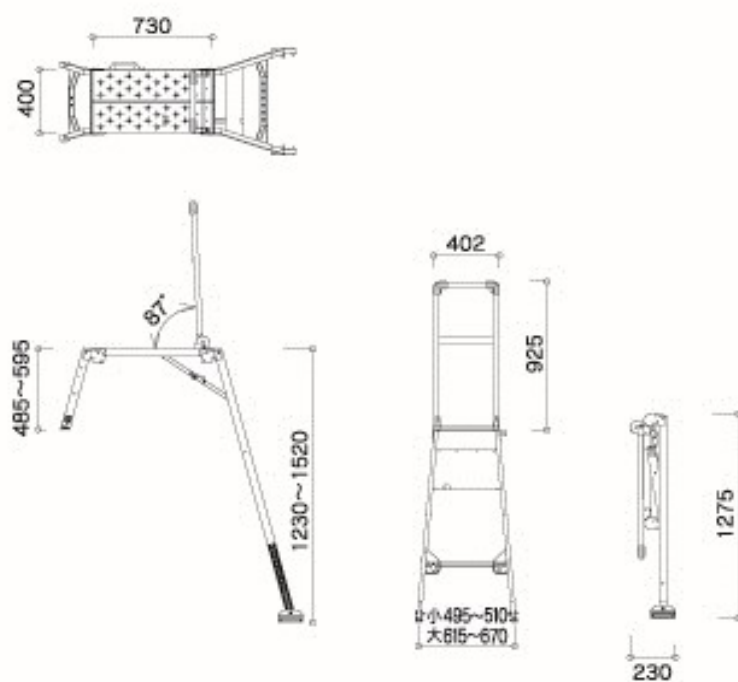

ダンペイウマ450

17.9 k g

ダンペイウマ570

23.0 k g