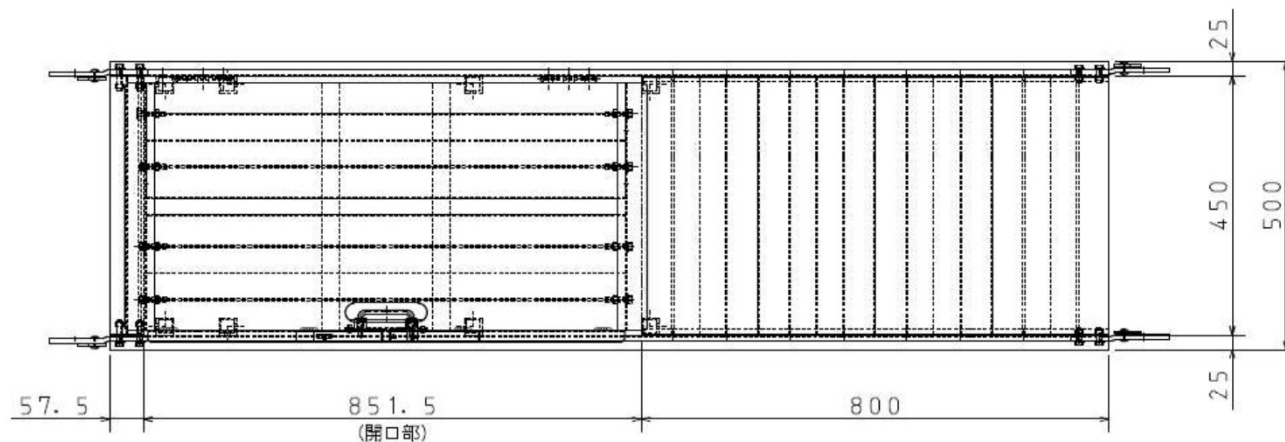

はしご付き床付布枠  
STJR-F1850A

はしご付き床付布枠  
STJR-M1850A