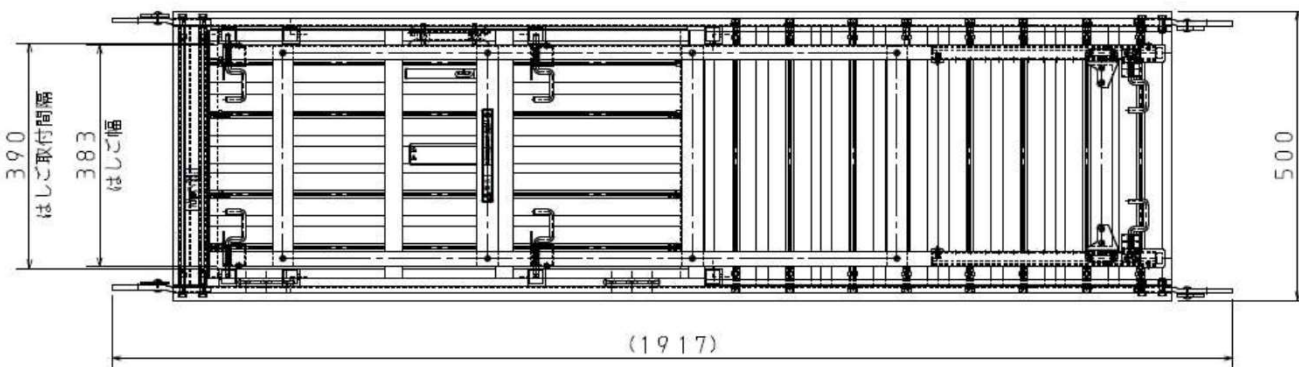

はしご付き床付布枠  
STJR-F1850A

はしご付き床付布枠  
STJR-M1850A