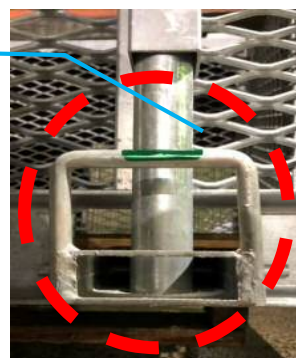

# ボルトテイナー

●木製パレット用吊り治具

**鉄骨本締めボルトの荷揚げに最適！**

●木製パレットに載せたまま  
積み替え不要で安全に  
吊り上げることができます！

※使用可能木製パレット寸法  
1,100×1,200未満

使用後はツメを側面左右に収納することができます。  
※収納位置の蝶ボルトで必ず固定すること。

外径寸法			パレット内径寸法			重量(kg)	積載荷重(kg)
長さ(mm)	幅(mm)	高さ(mm)	長さ(mm)	幅(mm)	高さ(mm)		
1,200	1,300	950	1,100	1,200	850	180	1,000

## ⚠ 使用上の注意

- 差し込みツメは必ず奥まで差し込んでください。
- 差し込みツメの抜け止めピンを必ずしてください。
- 吊り上げは専用の4点吊りワイヤーを使用してください。
- 仕様寸法以外のパレットや、  
変形、破損しているパレットは使用しないでください。

抜け止めピン

卸レンタル専門  
株式会社 **アクトワン** ヤマイチ

<http://www.act-1.co.jp/index.html>