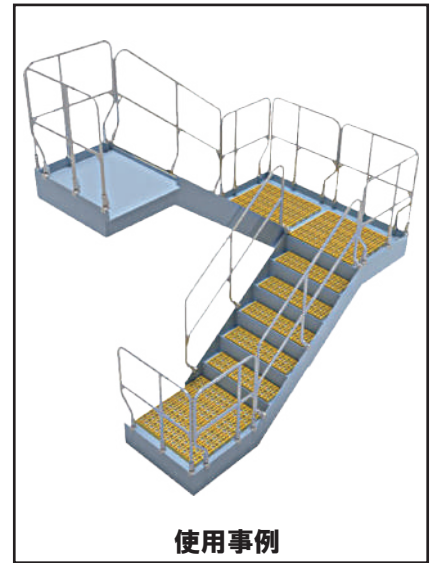

ステアーマット

鉄骨階段や踊り場の凹凸を解消するための樹脂製階段踏板！
階段昇降時の安全性向上、疲労軽減により作業環境改善！

- 鉄製やアルミ製に比べて昇降時の音も静か！騒音対策としてもオススメ
- 視認性に優れたイエローカラー！注意喚起の色で安全対策
- 風に飛ばされにくいメッシュ形状！上面には滑り止め付き

使用事例

詳細寸法図

⚠ 使用上の注意 ⚠

- 鉄骨階段や踊り場等で使用する安全マットのため足場またはそれ以外の用途では使用しないでください
- 使用場所により滑動するおそれがある場合は固定する等措置を講じてください
- 亀裂など生じた場合は使用しないでください
- 水洗いの際、ワイヤブラシ等は使用しないでください

品名	カラー	寸法 (mm)			材質	質量 (kg)
		長さ	幅	厚み		
ステアーマット	イエロー	870	235	52	ポリプロピレン	1.7

卸レンタル専門

<https://www.act-1.co.jp>

札幌営業所
仙台営業所
首都圏業務課
名古屋営業所
関西営業所
広島営業所
福岡営業所

TEL : 011-790-1201 FAX : 011-790-1202
TEL : 022-388-6990 FAX : 022-388-6991
TEL : 03-6758-3984 FAX : 03-5643-6551
TEL : 0567-33-1221 FAX : 0567-33-1222
TEL : 06-4394-6333 FAX : 06-4394-6334
TEL : 082-545-3114 FAX : 082-545-3115
TEL : 092-962-9111 FAX : 092-962-9112