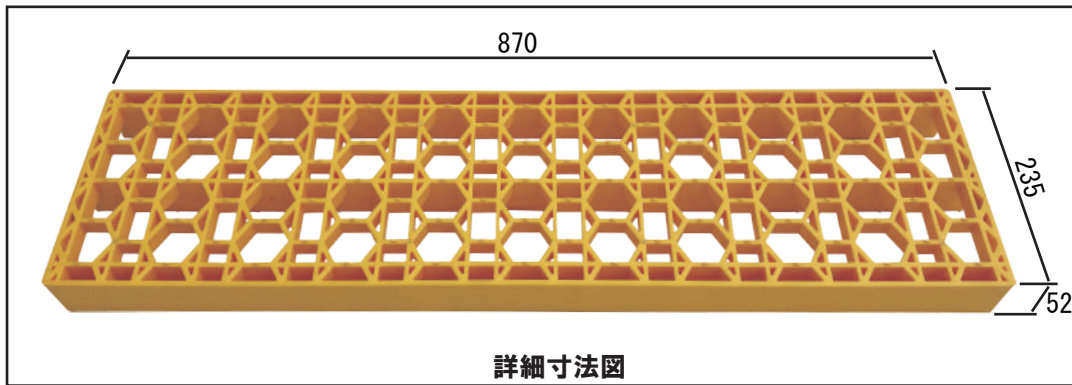

ステアーマット

鉄骨階段や踊り場の凹凸を解消するための樹脂製階段踏板！
階段昇降時の安全性向上、疲労軽減により作業環境改善！

- 鉄製やアルミ製に比べて昇降時の音も静か！騒音対策としてもオススメ
- 視認性に優れたイエローカラー！注意喚起の色で安全対策
- 風に飛ばされにくいメッシュ形状！上面には滑り止め付き

使用事例

詳細寸法図

⚠ 使用上の注意 ⚠

- 鉄骨階段や踊り場等で使用する安全マットのため足場またはそれ以外の用途では使用しないでください
- 使用場所により滑動するおそれがある場合は固定する等措置を講じてください
- 亀裂など生じた場合は使用しないでください
- 水洗いの際、ワイヤブラシ等は使用しないでください

品名	カラー	寸法 (mm)			材質	質量 (kg)
		長さ	幅	厚み		
ステアーマット	イエロー	870	235	52	ポリプロピレン	1.7

卸レンタル専門

<https://www.act-1.co.jp>

札幌営業所
仙台営業所
首都圏業務課
名古屋営業所
関西営業所
広島営業所
福岡営業所

TEL : 011-790-1201 FAX : 011-790-1202
TEL : 022-388-6990 FAX : 022-388-6991
TEL : 03-6758-3984 FAX : 03-5643-6551
TEL : 0567-33-1221 FAX : 0567-33-1222
TEL : 06-4394-6333 FAX : 06-4394-6334
TEL : 082-545-3114 FAX : 082-545-3115
TEL : 092-962-9111 FAX : 092-962-9112