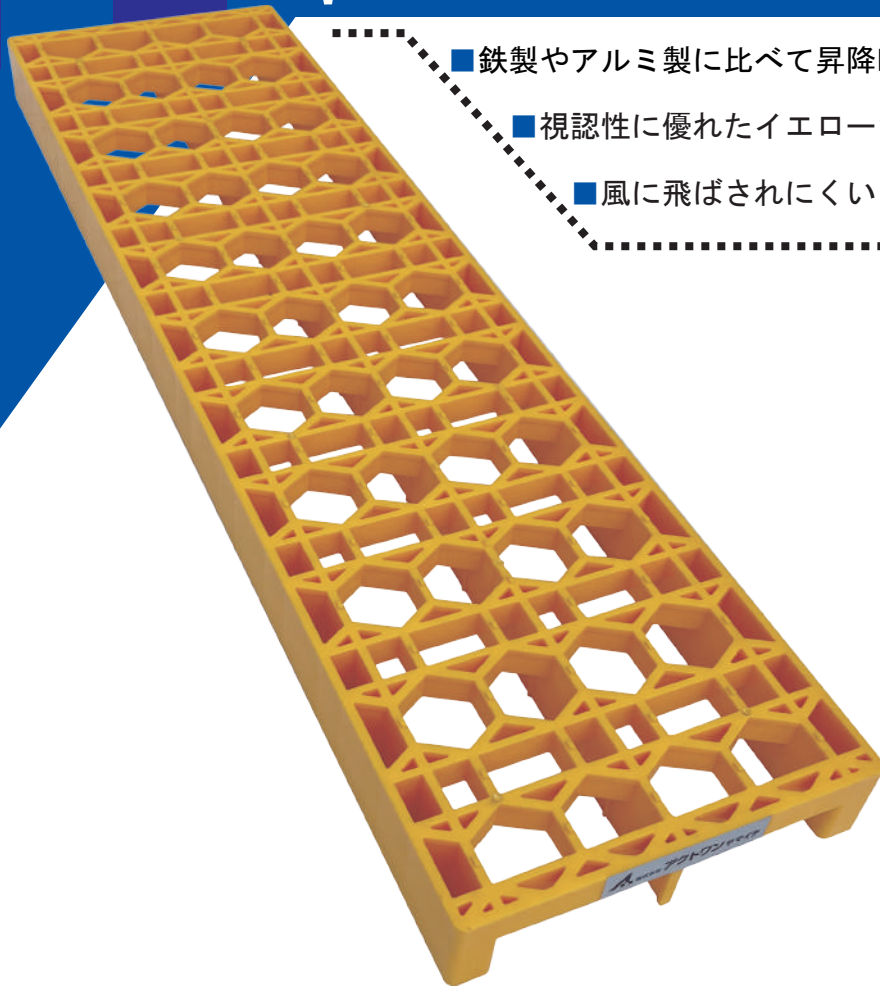

ステアーマット

鉄骨階段や踊り場の凹凸を解消するための樹脂製階段踏板！
階段昇降時の安全性向上、疲労軽減により作業環境改善！

- 鉄製やアルミ製に比べて昇降時の音も静か！騒音対策としてもオススメ
- 視認性に優れたイエローカラー！注意喚起の色で安全対策
- 風に飛ばされにくいメッシュ形状！上面には滑り止め付き

使用事例

詳細寸法図

⚠ 使用上の注意 ⚠

- 鉄骨階段や踊り場等で使用する安全マットのため足場またはそれ以外の用途では使用しないでください
- 使用場所により滑動するおそれがある場合は固定する等措置を講じてください
- 亀裂など生じた場合は使用しないでください
- 水洗いの際、ワイヤブラシ等は使用しないでください

品名	カラー	寸法 (mm)			材質	質量 (kg)
		長さ	幅	厚み		
ステアーマット	イエロー	870	235	52	ポリプロピレン	1.7

卸レンタル専門

<https://www.act-1.co.jp>

札幌営業所
仙台営業所
首都圏業務課
名古屋営業所
関西営業所
広島営業所
福岡営業所

TEL : 011-790-1201 FAX : 011-790-1202
TEL : 022-388-6990 FAX : 022-388-6991
TEL : 03-6758-3984 FAX : 03-5643-6551
TEL : 0567-33-1221 FAX : 0567-33-1222
TEL : 06-4394-6333 FAX : 06-4394-6334
TEL : 082-545-3114 FAX : 082-545-3115
TEL : 092-962-9111 FAX : 092-962-9112