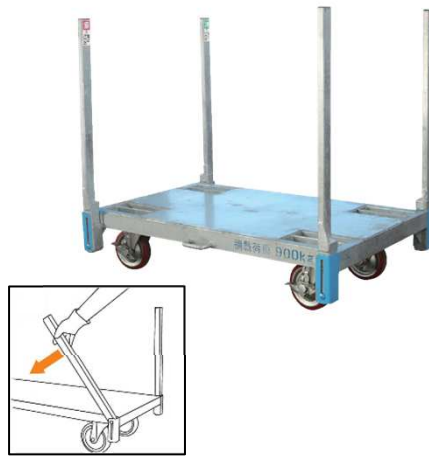

ACT-ONE YAMAICHI NAGOYA NEW PRODUCTS

新商品のご案内

のぼる君 36・46

- 特別教育不要で高所作業が可能
- 手押し式・バッテリー駆動
- 上昇時アウトリガー自動接地機能

コンパクト700

- 柱一体型でらくらく収納
- 700mm×1000mmでコンパクト
- 質量は45kgと軽量

安心台車

- 建築資材・機器工具の盗難防止に
- 鍵かけポイントが3カ所有
- 網を外せば棚台車として利用可能

かるスロ・かるスロ架台

- アルミ製で持ち運びや設置が容易
- 許容荷重1t以上で重量物にも対応
- 専用架台との組み合わせが可能

LEDパノラマスタンド(小)

- 上部照射で全方位を明るく照らす
- ストッパー付キャスター2カ所
- 最大連結10台まで可能

LEDチューブライト

- 電源なしで使用できるソーラー式
- 周囲の明暗により自動で点灯/消灯
- 長さ10M、屋外使用可能

株式会社アクトワンヤマイチ
お問い合わせ 名古屋営業所