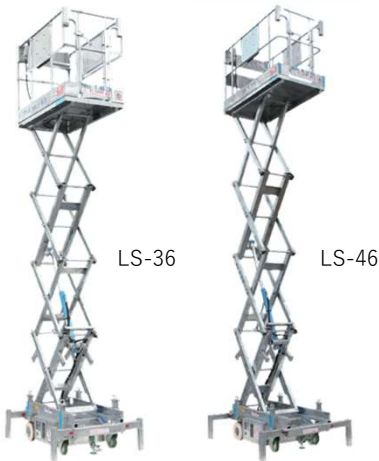

ACT-ONE YAMAICHI NAGOYA NEW PRODUCTS

新商品のご案内

のぼる君 36・46

- 特別教育不要で高所作業が可能
- 手押し式・バッテリー駆動
- 上昇時アウトリガー自動接地機能

コンパクト700

- 柱一体型でらくらく収納
- 700mm×1000mmでコンパクト
- 質量は45kgと軽量

安心台車

- 建築資材・機器工具の盗難防止に
- 鍵かけポイントが3カ所有
- 網を外せば棚台車として利用可能

かるスロ・かるスロ架台

- アルミ製で持ち運びや設置が容易
- 許容荷重1t以上で重量物にも対応
- 専用架台との組み合わせが可能

LEDパノラマスタンド(小)

- 上部照射で全方位を明るく照らす
- ストッパー付キャスター2カ所
- 最大連結10台まで可能

LEDチューブライト

- 電源なしで使用できるソーラー式
- 周囲の明暗により自動で点灯/消灯
- 長さ10M、屋外使用可能

株式会社アクトワンヤマイチ
お問い合わせ 名古屋営業所