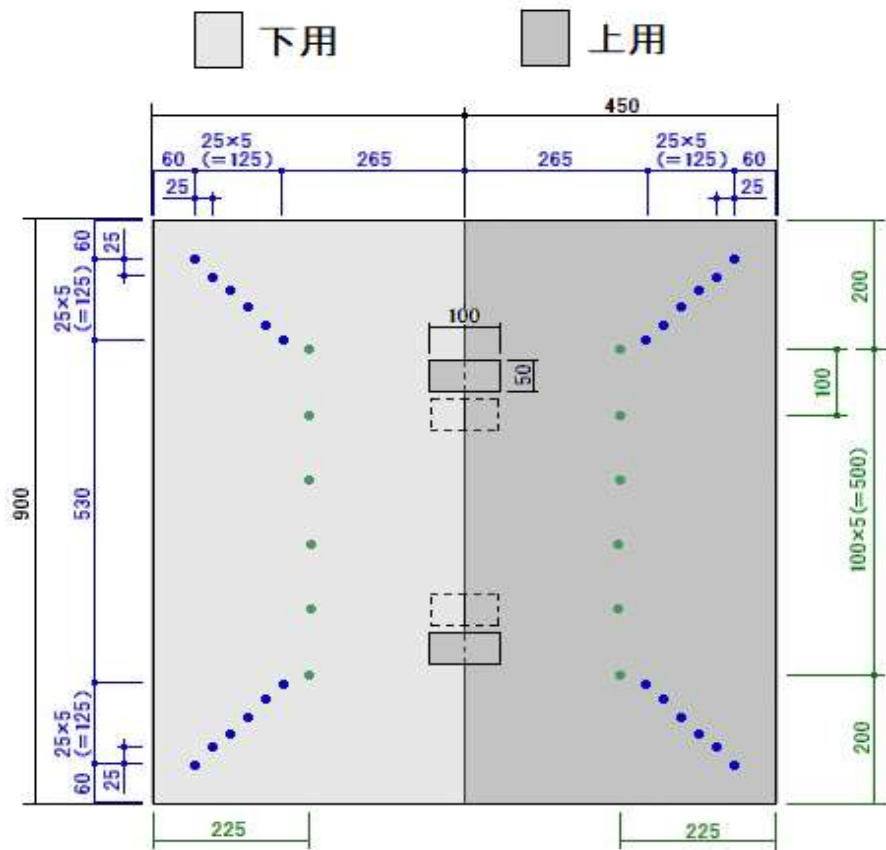

開口養生カバー900×900

- スレ止め用穴(φ10)
- 持ち手取付用穴(φ10.5)

開口養生カバー600×600