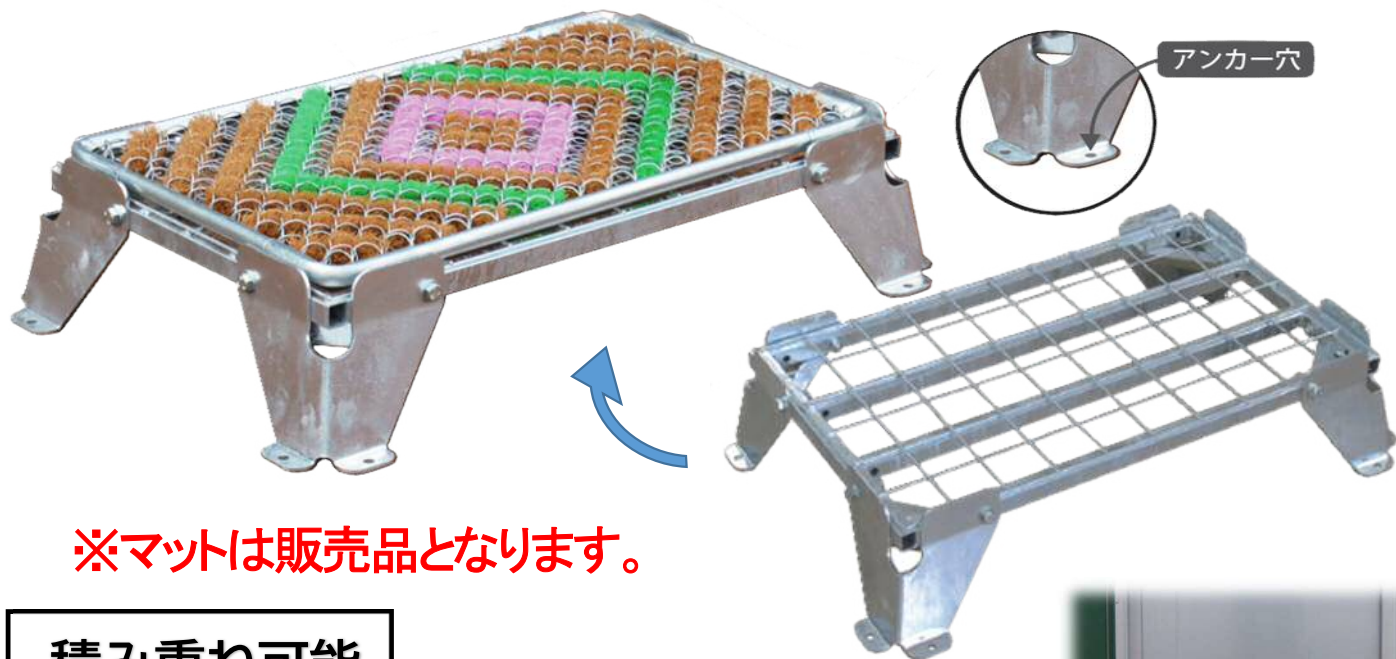

ワンステップ

●泥落とし踏み台

段差軽減と汚れ落としの1台2役！

※マットは販売品となります。

積み重ね可能

- ・泥によるスリップを軽減。室内の泥汚れを防ぎます。
- ・仮設ハウスや仮設トイレの入り口、階段の上り口などに最適。

型式	本体寸法			重量(kg)	使用マット寸法	
	長さ(mm)	幅(mm)	高さ(mm)		長さ(mm)	幅(mm)
OS-6036	690	450	140	6.36	600	360

OPTION

■連結プレート

本体にかぶせるだけで簡単に連結できます。