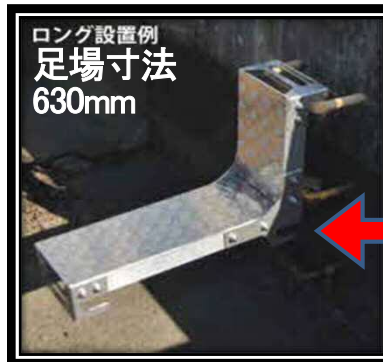

ゲンチ・ダブルステップ

●マンホール専用作業足場

不安定なマンホール内の作業が安全で楽に！

1台2役の優れもの

向きを変えるだけで長さが変わる

▶マンホール内のタラップに引っ掛けてご使用ください。
フックが両方ともステップに掛かっていることを確認してください。
※上段のフックは荷重を支え、下段のフックは揺れを防止します。

*地上からロープを使って設置可能！

設置向き	寸法			重量	耐荷重
	幅	奥行	高さ		
ロング	220mm	753mm	483mm	8kg	150kg
ショート	220mm	483mm	753mm		