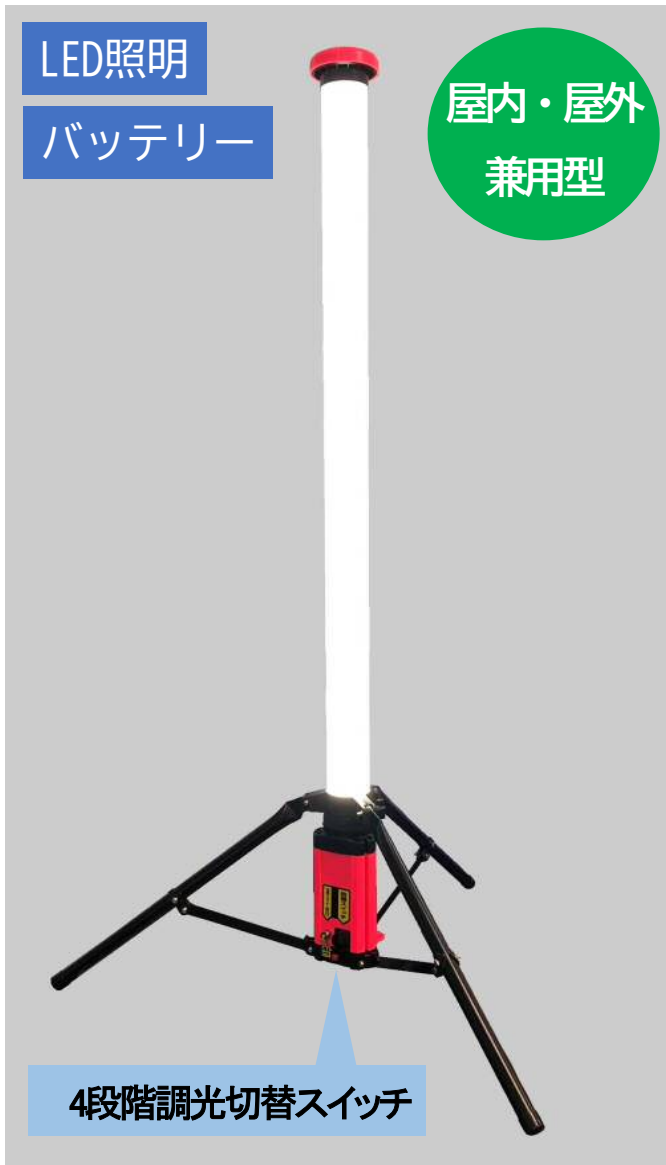

# 充電式LEDアツアツライト

## ●充電式LED作業灯

持ち運び自由！電源のない現場で便利な長時間点灯！

### 明るさ4段階調整

現場に合わせた明るさで使用できます。

連続点灯時間			
100% →	70% →	30% →	10%
<b>5</b>	<b>7.5</b>	<b>15</b>	<b>55</b>
時間	時間	時間	時間

※連続点灯時間とは、メカ測定機器にて1m照度が10Lxを切るまでの平均値。または電池の特性上、全量が少なくなり切れるまでの時間。