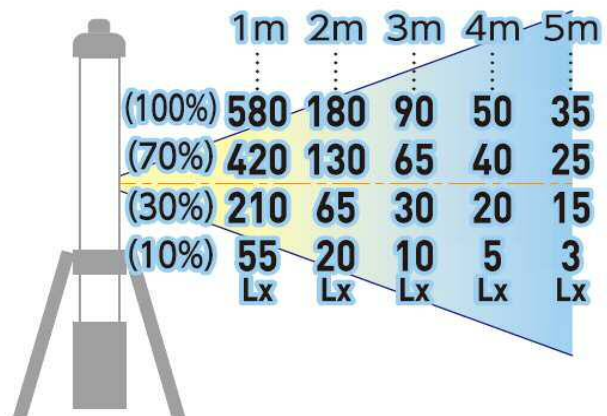

### 明るさ4段階調整

現場に合わせた明るさで使用できます。

連続点灯時間			
100% →	70% →	30% →	10%
<b>5</b>	<b>7.5</b>	<b>15</b>	<b>55</b>
時間	時間	時間	時間

※連続点灯時間とは、メカ測定機器にて1m照度が10Lxを切るまでの平均値。または電池の特性上、全量が少なくなり切れるまでの時間。

### 照射角 360度

型式	設置寸法 (mm)			収納寸法 (mm)			重量 (kg)	定格光束 (Lm)	充電時間 (時間)
	長さ	幅	高さ	長さ	幅	高さ			
LUL-54W-CH-50K-PK	763	877	1553	185	185	1518	4.8	6,000	4.5