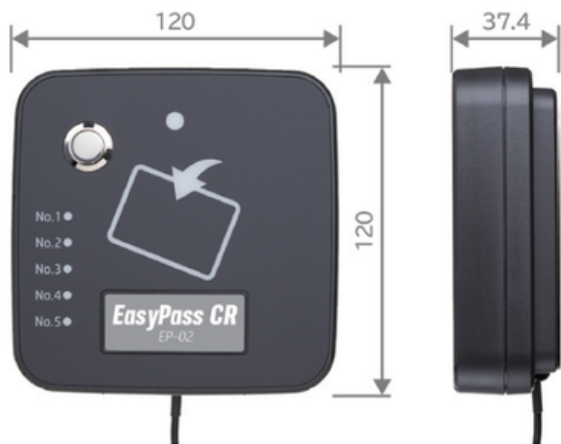

イージーパス

Easy Pass EP-02

コードを挿して、
カードをかざすだけ！
技能者IDを読み取ります

システム構成

現場単位でカードリーダーの貸出を行うシステムです
照合した技能者データは、入退場データとして
クラウドサーバー経由でCCUSへ送信します

カード読み取りから、データ送信に関して

- 建設キャリアアップカードの技能者IDを読み取ります。
- NTTdocomo回線を使用し、現場の入退場データとしてクラウドサーバー(ep-Manager)経由でCCUSへ送信します。

簡単導入

カードリーダーに、**AC100V**を入れるだけで運用スタート
(電源ON後、約30秒程度で読取が可能です)

手間いらず

現場にPCは不要です カードリーダーだけで運用できます
(利用開始前の事業者登録にはPC必要です [所用時間5分程度])

屋外OK!

屋外設置対応 設置場所を選びません ※別途ACアダプタ用
防雨ボックスが必要です。

(直射日光下や水圧の掛かる場所での利用は避けてください)

自動送信

通信不可時でもカード情報を蓄積 通信復旧で自動送信します
(LEDが点滅して蓄積を表示するので、通信状況を把握できます)

外形図

主な仕様

外形寸法	W=120mm H=120mm D=37.4mm
重量	約510g (ACアダプタ含む)
電源	AC100~240V 50/60Hz
ケーブル長	DCケーブル 1m (本体~ACアダプタ間) ACケーブル 1.8m (ACアダプタ~コンセント間)
保護性能	IP65 (カードリーダー本体)
動作環境	温度 0~40° 湿度 5~95% (結露なきこと)
通信	NTTdocomo 4G回線 / Wi-Fi接続
内部メモリ	通信不可時、最大2000件のカード読取データを保管
読取カード	CCUS技術者カード (鍵エリア) FeliCa Idm (設定による)
その他	外部設置の際は、ACアダプタの防雨処理が必要 (別売: ACアダプタ用防雨ボックス) 技能者カード照合時に、接点出力する端子あり (別売: 外部接点出力用ハーネス)