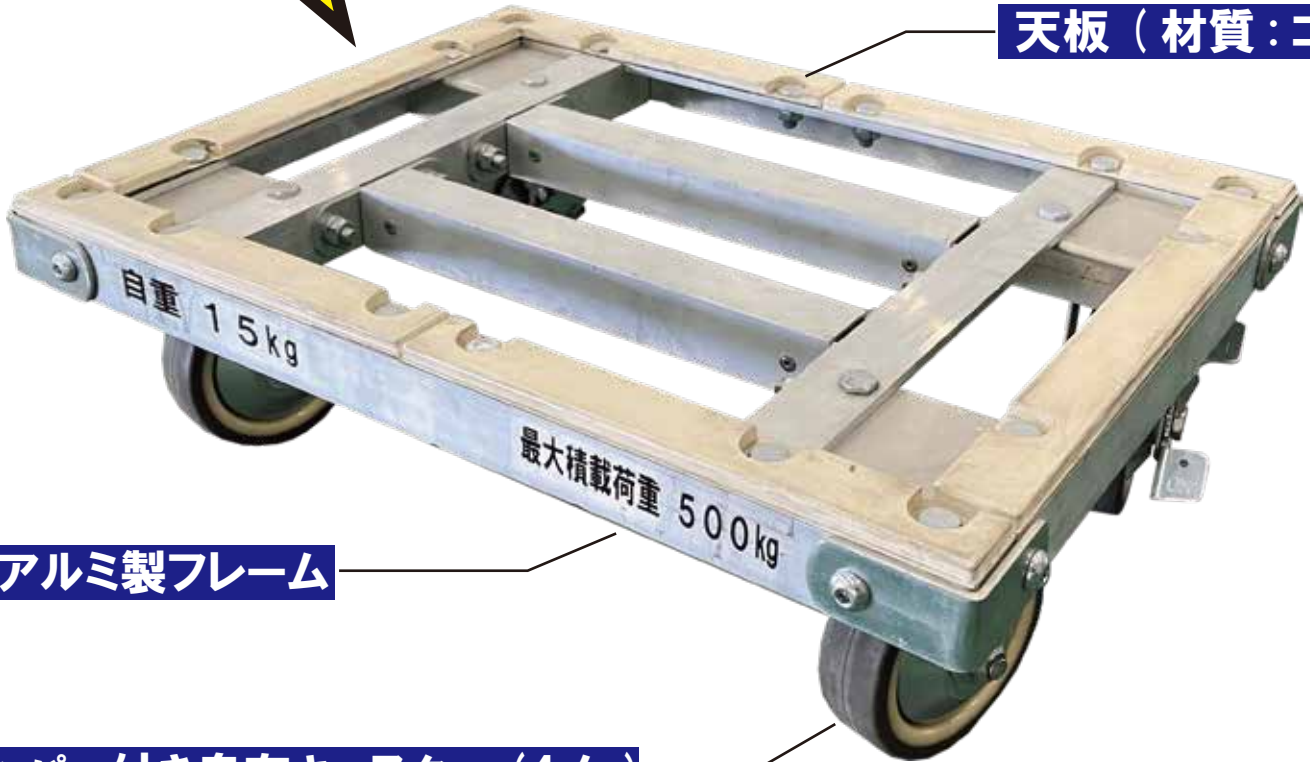

アルミ ALC 台車

縦移動可能で狭い通路での長尺物運搬が快適！！
本体質量 15kg と軽量な アルミ製 ALC 台車

**最大積載荷重
500kg!!**

- 積載面の白ゴムにより**積載物を保護!**
滑り止め効果で**荷崩れ防止!**
- 積み重ね**が可能で**収納場所も困らず!**
- 質量 15kg と軽量なアルミ製の為持ち運びも楽に!

天板 (材質:ゴム)

アルミ製フレーム

ストッパー付き自在キャスター (4ヶ)

使用例 (2台1セット使用)

積み重ねが可能!

⚠ 使用上の注意 ⚠

- 運搬時、4km/h 以下の速度で運行してください
- 台車としての用途以外の使い方をしないで下さい
- 荷物の合計質量が許容荷重を超える時は使用しないで下さい
- 運搬中は他の作業員や周囲の人に衝突しないよう注意して下さい
- 荷物は荷崩れしないよう注意して積み込んで下さい

品名	型式	外形寸法 (mm)			荷台寸法 (mm)		キャスター (自在式/ストッパー付き)	質量 (kg)	許容荷重 (kg)
		幅	奥行	高さ	幅	奥行			
アルミALC台車	AL-ALC4S4	620	470	187	600	450	Φ125 (ウレタン仕様)	15	500