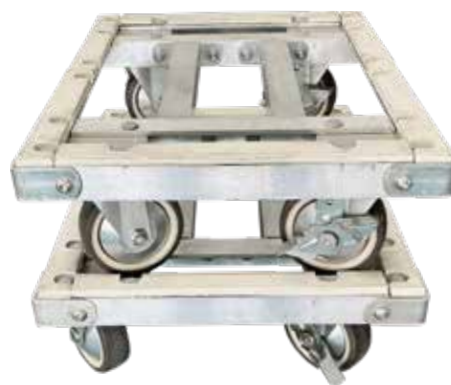

アルミ ALC 台車

縦移動可能で狭い通路での長尺物運搬が快適！！
本体質量 15kg と軽量な アルミ製 ALC 台車

**最大積載荷重
500kg!!**

- 積載面の白ゴムにより**積載物を保護!**
滑り止め効果で**荷崩れ防止!**
- 積み重ね**が可能で**収納場所も困らず!**
- 質量 15kg と軽量なアルミ製の為持ち運びも楽に!

天板 (材質:ゴム)

アルミ製フレーム

ストッパー付き自在キャスター (4ヶ)

使用例 (2台1セット使用)

積み重ねが可能!

⚠ 使用上の注意 ⚠

- 運搬時、4km/h 以下の速度で運行してください
- 台車としての用途以外の使い方をしないで下さい
- 荷物の合計質量が許容荷重を超える時は使用しないで下さい
- 運搬中は他の作業員や周囲の人に衝突しないよう注意して下さい
- 荷物は荷崩れしないよう注意して積み込んで下さい

品名	型式	外形寸法 (mm)			荷台寸法 (mm)		キャスター (自在式/ストッパー付き)	質量 (kg)	許容荷重 (kg)
		幅	奥行	高さ	幅	奥行			
アルミALC台車	AL-ALC4S4	620	470	187	600	450	Φ125 (ウレタン仕様)	15	500