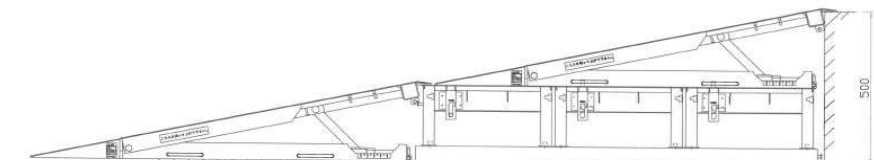

アクトスロープ補助架台

● アクトスロープ補助架台

従来品最大450mmが**補助架台**で最大750mm！

段差解消例: 350mm~500mm

1セット内訳
本体2台、専用架台3台、補助架台1台
耐荷重1,000kg

※画像は1セットです

最大750mmの段差解消

※画像は1セットです。
並列2連結以上でご使用ください。

⚠ 使用上の注意

- 前後・上下の連結は正しく行い、各部が確実に取り付けられていることを確認して使用してください。
- 各部材が確実に取り付けられていることを確認した上で使用してください。
- 専用架台を2段重ねて使用する際は並列2連結以上で使用してください。

品名	外寸				
	幅(mm)	奥行(mm)	高さ(mm)	重量(kg)	耐荷重(kg)
補助架台	1,236	420	50	7.6	1,000

組み合わせ① 230mm~300mm

アクトスロープ×1台
アクトスロープミニ×1台
アクトスロープ用専用架台×1台

組み合わせ② 280mm~350mm

アクトスロープ×1台
アクトスロープミニ×1台
アクトスロープ用専用架台×3台
アクトスロープ補助架台×1台

組み合わせ③ 300mm~450mm

アクトスロープ×2台
アクトスロープ用専用架台×3台

組み合わせ④ 350mm~500mm

アクトスロープ×2台
アクトスロープ用専用架台×3台
アクトスロープ補助架台×1台

組み合わせ⑤ 480mm~550mm

アクトスロープ×2台
アクトスロープミニ×1台
アクトスロープ用専用架台×9台
アクトスロープ補助架台×1台
※並列2連結以上で使用

組み合わせ⑥ 530mm~600mm

アクトスロープ×2台
アクトスロープミニ×1台
アクトスロープ用専用架台×9台
アクトスロープ補助架台×3台
※並列2連結以上で使用

組み合わせ⑦ 550mm~700mm

アクトスロープ×3台
アクトスロープ用専用架台×9台
アクトスロープ補助架台×1台
※並列2連結以上で使用

組み合わせ⑧ 600mm~750mm

アクトスロープ×3台
アクトスロープ用専用架台×9台
アクトスロープ補助架台×3台
※並列2連結以上で使用

卸レンタル専門
株式会社 アクトワンマイチ

<http://www.act-1.co.jp/index.html>

札幌営業所 TEL: 011-790-1201 FAX: 011-790-1202
仙台営業所 TEL: 022-388-6990 FAX: 022-388-6991
首都圏業務課 TEL: 03-6758-3984 FAX: 03-5643-6551
名古屋営業所 TEL: 0567-33-1221 FAX: 0567-33-1222
関西営業所 TEL: 06-4394-6333 FAX: 06-4394-6334
広島営業所 TEL: 082-545-3114 FAX: 082-545-3115
福岡営業所 TEL: 092-962-9111 FAX: 092-962-9112