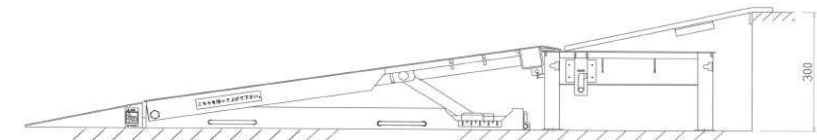

アクトスロープ補助架台

● アクトスロープ補助架台

従来品最大450mmが**補助架台**で最大750mm！

段差解消例: 350mm~500mm

1セット内訳
本体2台、専用架台3台、補助架台1台
耐荷重1,000kg

※画像は1セットです

最大750mmの段差解消

※画像は1セットです。
並列2連結以上でご使用ください。

⚠ 使用上の注意

- 前後・上下の連結は正しく行い、各部が確実に取り付けられていることを確認して使用してください。
- 各部材が確実に取り付けられていることを確認した上で使用してください。
- 専用架台を2段重ねて使用する際は並列2連結以上で使用してください。

品名	外寸				
	幅(mm)	奥行(mm)	高さ(mm)	重量(kg)	耐荷重(kg)
補助架台	1,236	420	50	7.6	1,000

組み合わせ① 230mm~300mm

アクトスロープ×1台
アクトスロープミニ×1台
アクトスロープ用専用架台×1台

組み合わせ② 280mm~350mm

アクトスロープ×1台
アクトスロープミニ×1台
アクトスロープ用専用架台×3台
アクトスロープ補助架台×1台

組み合わせ③ 300mm~450mm

アクトスロープ×2台
アクトスロープ用専用架台×3台

組み合わせ④ 350mm~500mm

アクトスロープ×2台
アクトスロープ用専用架台×3台
アクトスロープ補助架台×1台

組み合わせ⑤ 480mm~550mm

アクトスロープ×2台
アクトスロープミニ×1台
アクトスロープ用専用架台×9台
アクトスロープ補助架台×1台
※並列2連結以上で使用

組み合わせ⑥ 530mm~600mm

アクトスロープ×2台
アクトスロープミニ×1台
アクトスロープ用専用架台×9台
アクトスロープ補助架台×3台
※並列2連結以上で使用

組み合わせ⑦ 550mm~700mm

アクトスロープ×3台
アクトスロープ用専用架台×9台
アクトスロープ補助架台×1台
※並列2連結以上で使用

組み合わせ⑧ 600mm~750mm

アクトスロープ×3台
アクトスロープ用専用架台×9台
アクトスロープ補助架台×3台
※並列2連結以上で使用

卸レンタル専門
株式会社 アクトワンマイチ

<http://www.act-1.co.jp/index.html>

札幌営業所 TEL: 011-790-1201 FAX: 011-790-1202
仙台営業所 TEL: 022-388-6990 FAX: 022-388-6991
首都圏業務課 TEL: 03-6758-3984 FAX: 03-5643-6551
名古屋営業所 TEL: 0567-33-1221 FAX: 0567-33-1222
関西営業所 TEL: 06-4394-6333 FAX: 06-4394-6334
広島営業所 TEL: 082-545-3114 FAX: 082-545-3115
福岡営業所 TEL: 092-962-9111 FAX: 092-962-9112