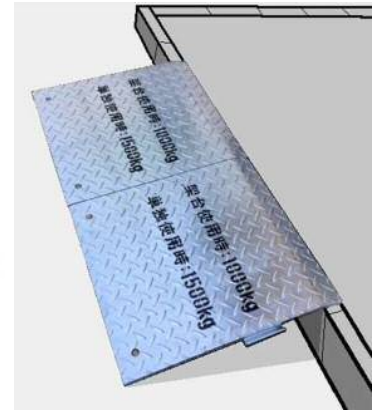

## ● 段差用スロープ

**低い段差に最適！低床タイプのアクトスロープ！**

- ・高さ30～100mmの段差に対応
- ・ズレ防止のための連結金具付き
- ・シンプル構造で設置も簡単

単体使用時耐荷重

**1,500kg**

※アクトスロープ及び架台を使用した場合の耐荷重は1,000kg

【2台並列設置例】

アクトスロープと架台との組み合わせにより、30～450mmまでの段差に対応！

段差対応範囲	必要機材・数量	参考図
300～450mm (例は300mm)	アクトスロープ×2 架台×3	
230～300mm (例は300mm)	アクトスロープ×1 架台×1 アクトスロープミニ×1	
100～250mm (例は250mm)	アクトスロープ×1	
30～100mm (例は100mm)	アクトスロープミニ×1	

品名	幅 mm	長さ mm	使用高さ mm	質量 kg	許容荷重(架台使用時) kg
アクトスロープミニ	450	492.9	30～100	23	1,500(1,000)