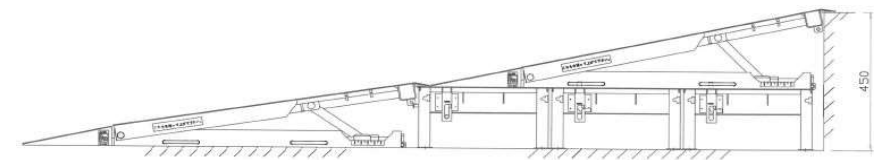

**組み合わせ① 230mm~300mm**

アクトスロープ×1台  
アクトスロープミニ×1台  
アクトスロープ用専用架台×1台

**組み合わせ② 280mm~350mm**

アクトスロープ×1台  
アクトスロープミニ×1台  
アクトスロープ用専用架台×3台  
アクトスロープ補助架台×1台

**組み合わせ③ 300mm~450mm**

アクトスロープ×2台  
アクトスロープ用専用架台×3台

**組み合わせ④ 350mm~500mm**

アクトスロープ×2台  
アクトスロープ用専用架台×3台  
アクトスロープ補助架台×1台

**組み合わせ⑤ 480mm~550mm**

アクトスロープ×2台  
アクトスロープミニ×1台  
アクトスロープ用専用架台×9台  
アクトスロープ補助架台×1台  
※並列2連結以上で使用

**組み合わせ⑥ 530mm~600mm**

アクトスロープ×2台  
アクトスロープミニ×1台  
アクトスロープ用専用架台×9台  
アクトスロープ補助架台×3台  
※並列2連結以上で使用