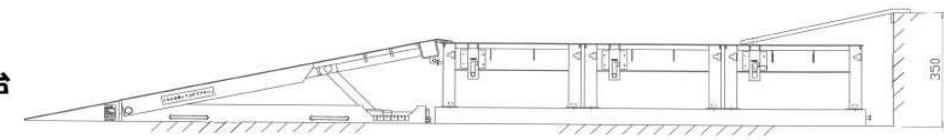

**組み合わせ① 230mm~300mm**

アクトスロープ×1台  
アクトスロープミニ×1台  
アクトスロープ用専用架台×1台

**組み合わせ② 280mm~350mm**

アクトスロープ×1台  
アクトスロープミニ×1台  
アクトスロープ用専用架台×3台  
アクトスロープ補助架台×1台

**組み合わせ③ 300mm~450mm**

アクトスロープ×2台  
アクトスロープ用専用架台×3台

**組み合わせ④ 350mm~500mm**