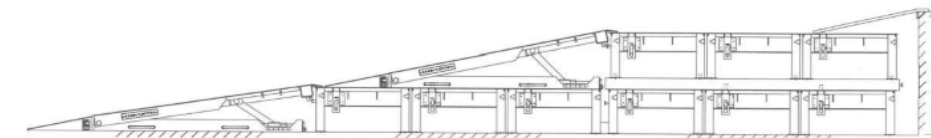

組み合わせ⑤ 480mm~550mm

アクトスロープ×2台
アクトスロープミニ×1台
アクトスロープ用専用架台×9台
アクトスロープ補助架台×1台
※並列2連結以上で使用