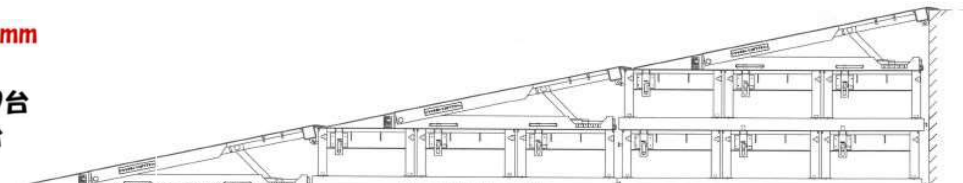

組み合わせ⑧ 600mm~750mm

アクトスロープ×3台
アクトスロープ用専用架台×9台
アクトスロープ補助架台×3台
※並列2連結以上で使用