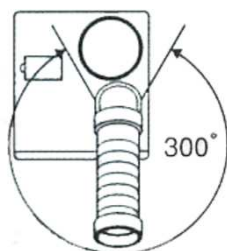

スポットクーラー

風向き調整自由自在
熱中症対策におすすめ

- 必要な時、必要な場所だけ集中冷却します
- 大型キャスターの採用でスムーズな移動性を発揮
- 天板に吊り下げ移動に便利な吊り金具を装備
- 前面以外の3面をピタリと壁に寄せられる設計で省スペースです

●冷風ダクトの風向き調整が柔軟に可能です

水平方向に約300°
旋回し、範囲内で使
用位置の調整ができ
ます

ダクトは、可動範囲
内で自由に曲げるこ
とができます。冷風
ダクト最小曲げ半径
R235

●ドレン排水方法を選べます

・ドレンタンクへ排水
タンクが半透明なので
ドレン残量が一目で確
認できます

・直接排水
ドレンタンクを取出
し、ドレン口にホー
スを差し込むと直接
排水できます
※ホースは内径Φ16mm
のものをご用意ください

⚠ 使用上の注意 ⚠

- 感電防止のため必ずアースを取り付け、漏電ブレーカーを使用してください
- 運転時はキャスターのストッパーをONにして固定してください
予期しないときに動くと、ケガや事故の原因になります

品名	型式	外径寸法(mm)			質量 (kg)	電源 (V)	電源コード (m)	ドレンタンク 容量(L)	冷房能力(kW)	
		幅	長さ	高さ					50Hz時	60Hz時
スポットクーラー	AC-25EH-1	390	430	860	40.0	100	2	5	2.2	2.5