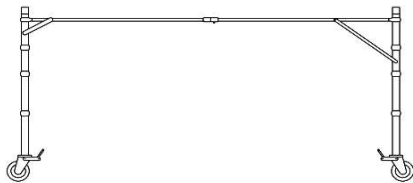

リニューアル足場
RN-135

セット重量：97.8 kg

最大使用荷重：200 kg

足場板 (手摺受付) 17.5 kg × 2

足場板 (手摺受無) 16.5 kg × 1

本体パネル (車輪付) 32.5 kg × 1

手摺パネル (側面用) 3.0 kg × 4

手摺パイプ (妻面用) 0.9 kg × 2