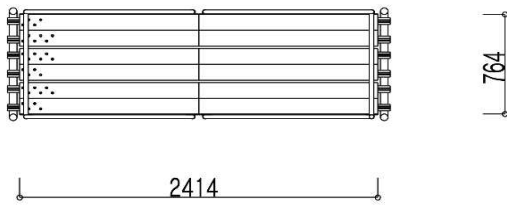

リニューアル足場
RN-135

セット重量：97.8 kg

最大使用荷重：200 kg

足場板 (手摺受付) 17.5 kg × 2

足場板 (手摺受無) 16.5 kg × 1

本体パネル (車輪付) 32.5 kg × 1

手摺パネル (側面用) 3.0 kg × 4

手摺パイプ (妻面用) 0.9 kg × 2