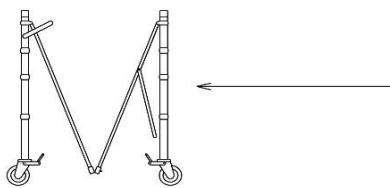

リニューアル足場
RN-135

セット重量：97.8 kg

最大使用荷重：200 kg

足場板 (手摺受付) 17.5 kg × 2

足場板 (手摺受無) 16.5 kg × 1

本体パネル (車輪付) 32.5 kg × 1

手摺パネル (側面用) 3.0 kg × 4

手摺パイプ (妻面用) 0.9 kg × 2