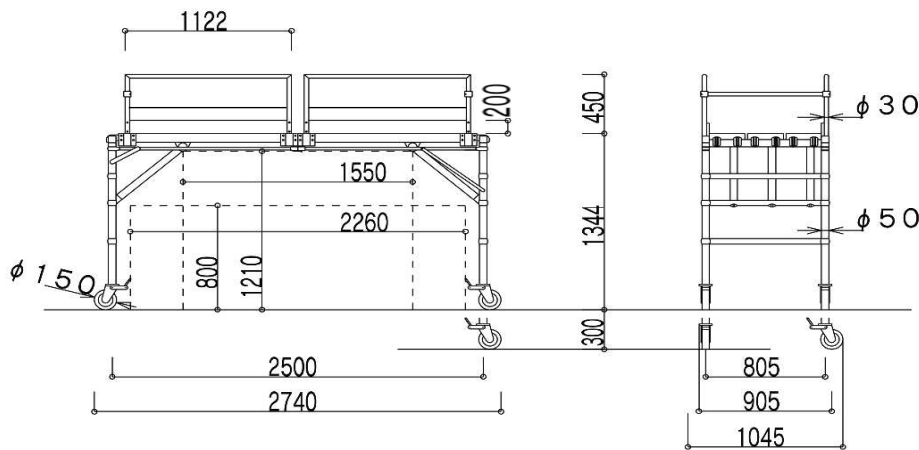

リニューアル足場
RN-135

セット重量：97.8 kg

最大使用荷重：200 kg

足場板 (手摺受付) 17.5 kg × 2

足場板 (手摺受無) 16.5 kg × 1

本体パネル (車輪付) 32.5 kg × 1

手摺パネル (側面用) 3.0 kg × 4

手摺パイプ (妻面用) 0.9 kg × 2