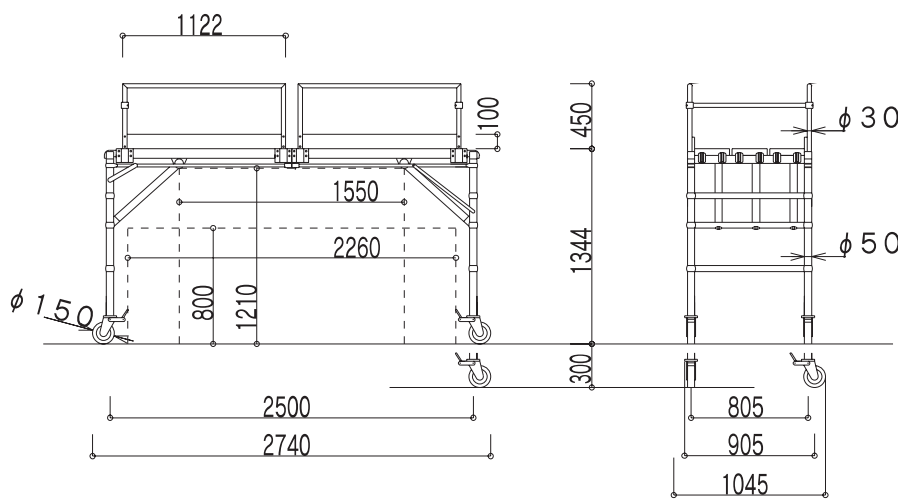

764

セット重量：93.8kg

最大使用荷重：200kg

足場板 (手摺受付) 17.5kg×2

足場板 (手摺受無) 16.5kg×1

本体パネル (車輪付) 32.5kg×1

手摺パネル (側面用) 2.0kg×4

手摺パイプ (妻面用) 0.9kg×2