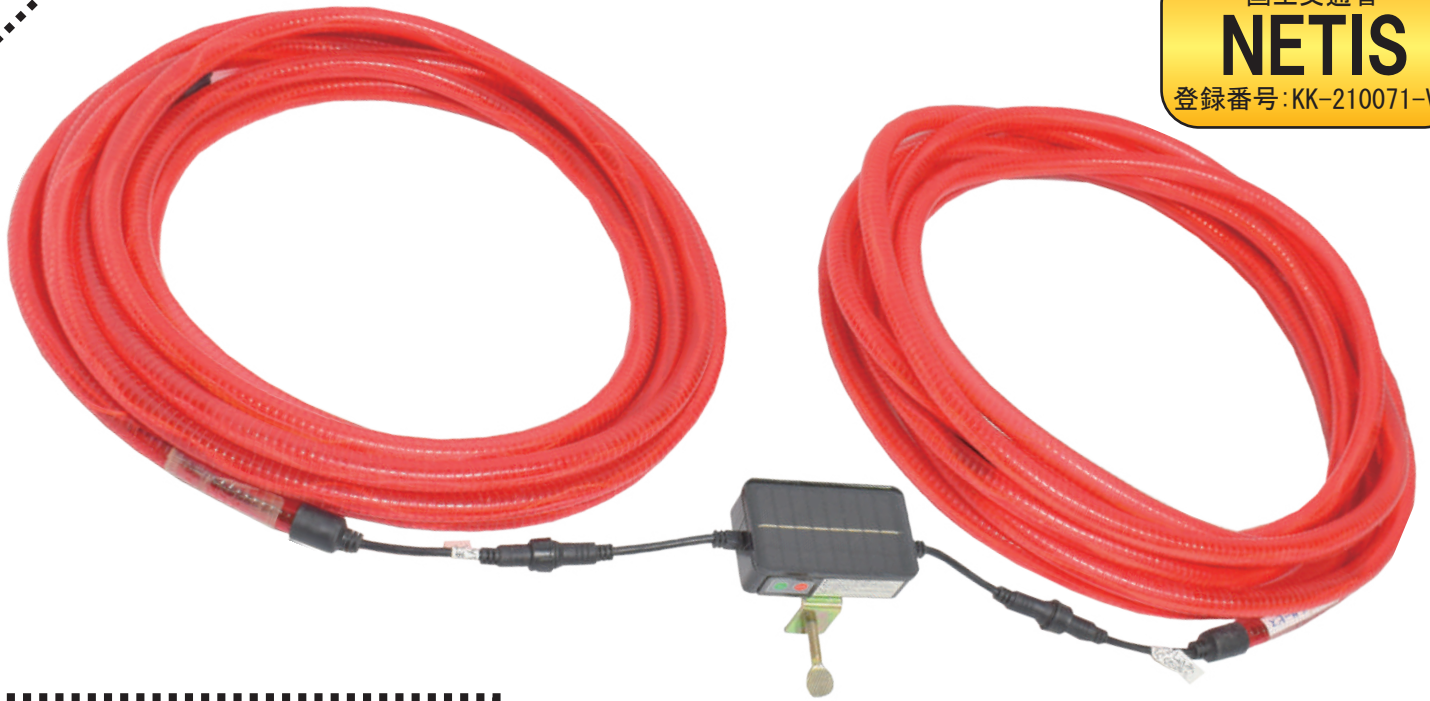

# LED チューブライト ソーラー式

暗くなれば自動点灯・明るくなれば自動消灯可能！  
オート機能を搭載した LED チューブライトを新たに導入！

- ソーラー式のため、電源が無くても使用可能！
- 長さ 10M で屋外での使用も可能！

国土交通省  
**NETIS**  
登録番号:KK-210071-VE

10M チューブ ×2 本・ソーラー部のセット

※日中、ON スイッチを押せば  
点灯確認ができます

ソーラー部・スイッチ部

## ⚠ 使用上の注意 ⚠

- 防滴仕様ですが完全防水ではありません  
水没・浸水にご注意ください
- 冬場などは連続使用時に日照時間が足りない為、毎日晴れてても充電が減ります。定期的に OFF で満充電する期間が必要な場合があります

品名	寸法(mm)		ソーラーパネル	点灯時間 (無日照・満充電時)	点灯パターン	夜間自動 点滅機能	材質	質量(kg)
	幅(Φ)	長さ(M)						
LEDチューブライト	22	10×2本	1W	6日	交互点滅	○	PVC	3.2