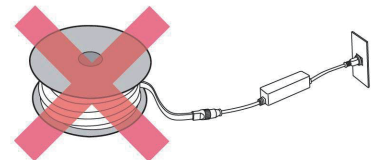

## 型式：LTP-10D

抜群の明るさ！ 通路照明だけでなく作業灯としても利用可能！

- 発光面が裏表にあるので向きを気にせず使用できる
- 使用場所に合わせてフレキシブルに曲げる事が可能
- 1mあたりの全光束 1,400Lm (両面合計)
- 最大 50m まで連結点灯可能 (10m×5 本)
- 耐衝撃保護等級【IK10】
- 防水防塵性能【IP55】相当

作業灯としてもしっかり使える  
両面発光タイプを新たに導入！

### ⚠ 使用上の注意 ⚠

- 焼損・火災の原因となる為、テープライト同士が直接触れ合うように重ねたり、束ねて点灯しないで下さい。
- 連結点灯は1つの電源ケーブルで50mを超えないよう行って下さい。

品名	型式	全長(m)	定格電力	消費電力(W)	色温度(K)	全光束(lm)	照射距離1mの 地上での照度(lx)	本体質量(kg)	
LEDテープライト	NEW (両面発光タイプ)	LTP-10D	10	100V	11/m	5,000	1,400/m	245/m	2.0
	(片面発光タイプ)	LTP-10	10	100V	11/m	5,000	900/m	385/m	2.0