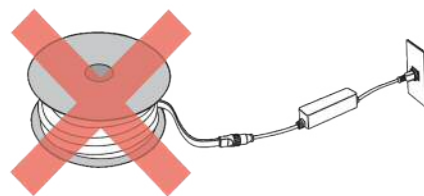

⚠ 使用上の注意

- 焼損・火災の原因となる為、テープライト同士が直接触れ合うように重ねたり、束ねて点灯しないで下さい。
- 連結点灯は1つの電源ケーブルで50mを超えないよう行って下さい。