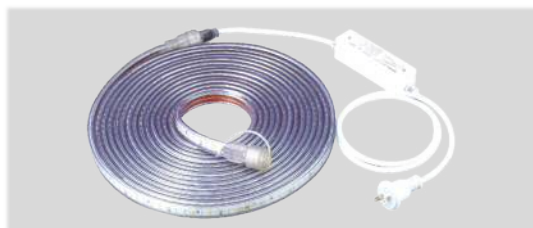

## 型式：LTP-10D

抜群の明るさ！ 通路照明だけでなく作業灯としても利用可能！

- 発光面が裏表にあるので向きを気にせず使用できる
- 使用場所に合わせてフレキシブルに曲げる事が可能
- 1mあたりの全光束 1,400Lm (両面合計)
- 最大 50m まで連結点灯可能 (10m×5 本)
- 耐衝撃保護等級【IK10】
- 防水防塵性能【IP55】相当

作業灯としてもしっかり使える  
両面発光タイプを新たに導入！

## ● テープタイプLED照明

抜群の明るさ！通路照明だけでなく作業灯としても利用可能！

IP55  
相当

片面点灯  
10mタイプ

1mあたりの全光束  
**900Lm**

最大 **50m**

まで連結点灯可能

※電源ケーブル1本あたり10mタイプ×5本連結可能

優れた耐衝撃性・防水防塵性

**防水防塵性能:IP55相当**

**耐衝撃保護等級:IK10**

※IK10: 40cmの高さから落ちる5kgの衝撃に耐える

品名	型式	本体長さ	定格電力	消費電力	色温度	全光束	照射距離1mの地上での照度	重量
		m						(本体のみ)
LEDテープライト	LTP-10	10	100V	11/m	5,000	900/m	385/m	2.0

品名	型式	ケーブル長	重量
		m	kg
電源ケーブル	LTP-AC	1.5	0.3