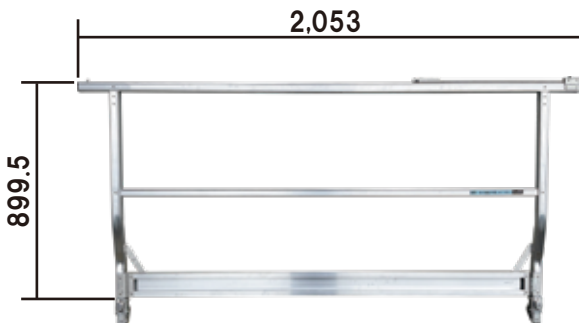

勇馬 20 号用妻側一体式補助手摺

勇馬 20 号専用の妻側一体式補助手摺

四方囲い + 中棧 + 幅木と充実した装備で安全性はさらに向上!

- 従来品と同様にロックピンを差し込むだけ!
- アルミ製で本体質量も 6.7kg と軽量!
- 簡単設置で作業の安全性が大幅に向上!

勇馬 20 号用妻側一体式補助手摺

有効天板長さ 2,053

899.5

2,053

899.5

【本体質量:6.7kg】

⚠ 使用上の注意 ⚠

- 用途以外の使用はしないでください
- 本体を取付ける際は指詰めなどに注意してください
- 本体を取付ける際はロックピンが確実にロックしているか確認してください

卸レンタル専門

株式会社 **アクトワン** ヤマイチ

<https://www.act-1.co.jp>