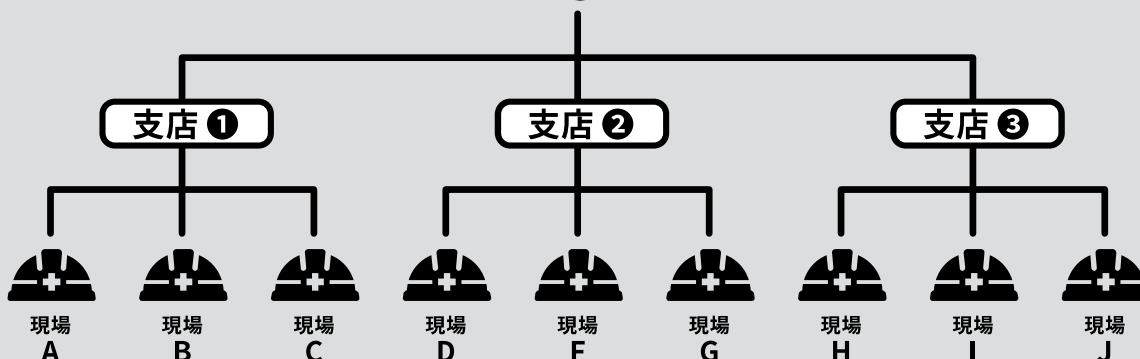

プラント建築現場へのカメラ導入。
現場管理や社内の情報共有が円滑化した
エンジニアリング事業での活用事例

導入目的

- 事務所から約2キロ離れた現場の効率的な管理
- 資材置き場の盗難防止

導入効果

- 本社や事務所から遠隔で現場の様子を確認できる環境を構築
- リアルタイムで現場へ指示ができることで、現場管理の効率化を実現

大和リース株式会社 さいたま支店様

監視カメラ設置を標準化。
遠隔確認ができる「G-cam」を
リピート導入した事例

導入目的

- 現場の防犯対策の強化
- 遠方で即座に確認できない現場の進捗を映像で把握
- 作業終了後のゲートの戸締り確認

導入効果

- 長期休暇中や強風時に倒れたゲートを、すぐに発見でき、助かった
- 自然災害時も遠隔ですぐ状況確認ができ、的確な判断・対応ができた
- 監視カメラを設置したことで現場管理の安心感が大きく向上した

選べる通信容量

必要なときだけモニタリング

30GB プラン

約 70~80 時間 / 月
閲覧可能

※容量を超えた場合は、通信速度が遅くなる場合がございます。

常時モニタリング

無制限プラン

クラウドオプションの場合、
録画日数の選択が必要

支店や現場ごとに、
アカウントを増やして、
自由にグループ管理

本社

グループの並び替えや増減も自由自在。
グループごとにアカウントの紐付けも可能。

ご注文は代理店へご連絡ください。

水平画角
90度

水平方向 350 度
画角変更可能

赤外線
自動切り替え
※照射 50m

ローカル
保存
※約 1 週間保存

Gview で、公開カメラを見る

Gview

検索

パソコン・スマホで
カンタンログイン!