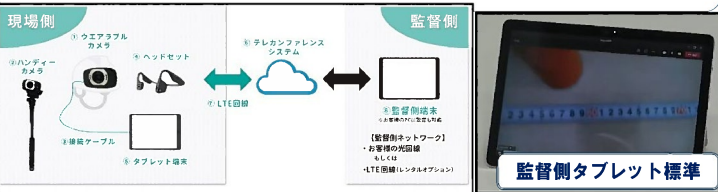

## POINT①

機材を実際に試して比較しながら選定できます。

## POINT②

お客様への機材説明や現場調査同行も承ります。

### 【A】タブレットタイプ 対話のしやすさ重視なら GEMBA-Remote

※当社社内評価

- ・10インチの大画面、聞こえやすい骨伝導スピーカー
- ・機材一式をまるっとレンタル、届いたらすぐ利用できる