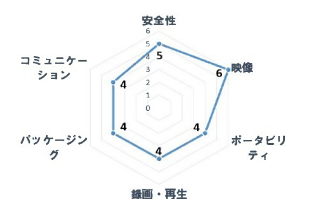

### 【B】カメラ・通話機一体型 持ち運びのしやすさ重視なら N-POKE Plus

※当社社内評価

- ・バッテリー&通信機能が内蔵、持って行くのはこれ1台
- ・いつでも、どこでも見られるクラウド録画データ
- ・撮影はカバーを下ろすだけのカンタン操作

1アカウントで  
最大100人まで  
シェア可能

### 【C】頭部装着（有線タイプ） 映像の見やすさ重視なら CX-WE100

※当社社内評価

- ・驚くほどブレない映像。撮影者が傾いても水平を維持
- ・自然な視線映像を届けるカメラポジション
- ・専用マウントでハンズフリー

画面酔いしにくく、  
閲覧しやすい