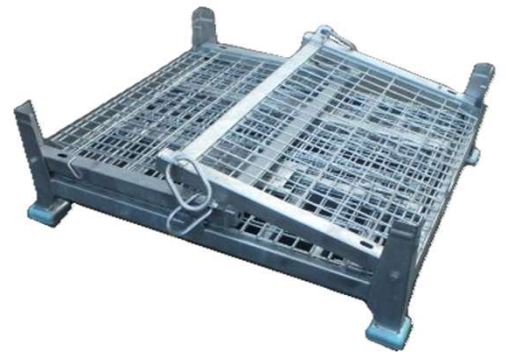

コンボキシィ キャスター無

クレーン吊り可能なメッシュボックスパレット
積載荷重・吊り荷重が1.5t!

- 工具を使用せず、スピーディーに組立・折りたたみが可能です
- 側面パネルの自動ロック機能付きで安全に組み立てができます
- クレーン吊り上げに対応した吊環付きで、荷下ろし作業を効率化出来ます
- 段積み時、下段パレットの上パネルを半開する事が出来る為、荷物を自由に出し入れ出来ます
- 鋼材の表面に溶融亜鉛メッキを施してあり、防錆・耐久性に大変優れています

- 折りたたみ時の高さは300mmとコンパクト
- キャスターはついておりません

- 重量物を収納した状態で4段、折りたたみ状態で8段まで段積み可能
- スペースを有効活用できます

⚠ 使用上の注意 ⚠

- 吊り上げは必ず4点吊りに行ってください
- ワイヤーは2m以上の長さの物を使用し、ワイヤーの吊り元角度は60°以下で使用して下さい
- パネルを開けた状態で吊り上げないで下さい
- 許容段数を超えて段積みしないで下さい
- 上部吊環以外の場所にフックを掛けて吊り上げはしないで下さい
- 段積み時、下段パレットのパネルは全開にしないで下さい
- 下段パレットのパネルを開けた場合、必ず元に戻してからご使用下さい

2点吊り厳禁です

品名	型式	外形寸法(mm)			パレット内形寸法(mm)			メッシュ(mm)		質量(kg)	許容荷重(kN)
		幅	長さ	高さ	幅	長さ	高さ	線径	ピッチ		
コンボキシィ	HPA-03	1,234	1,084	900	1,105	947	683	6	50×100	103	14.7(1.5t)