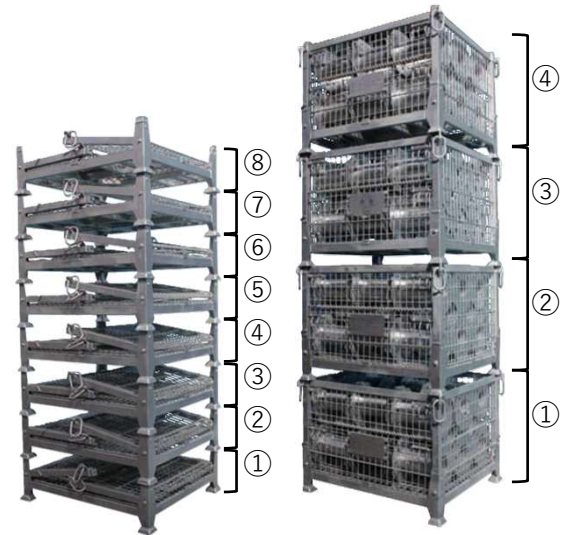

コンボキシィ キャスター無

クレーン吊り可能なメッシュボックスパレット
積載荷重・吊り荷重が1.5t!

- 工具を使用せず、スピーディーに組立・折りたたみが可能です
- 側面パネルの自動ロック機能付きで安全に組み立てができます
- クレーン吊り上げに対応した吊環付きで、荷下ろし作業を効率化出来ます
- 段積み時、下段パレットの上パネルを半開する事が出来る為、荷物を自由に出し入れ出来ます
- 鋼材の表面に溶融亜鉛メッキを施してあり、防錆・耐久性に大変優れています

- 折りたたみ時の高さは300mmとコンパクト
- キャスターはついておりません

- 重量物を収納した状態で4段、折りたたみ状態で8段まで段積み可能
- スペースを有効活用できます

⚠ 使用上の注意 ⚠

- 吊り上げは必ず4点吊りに行ってください
- ワイヤーは2m以上の長さの物を使用し、ワイヤーの吊り元角度は60°以下で使用して下さい
- パネルを開けた状態で吊り上げないで下さい
- 許容段数を超えて段積みしないで下さい
- 上部吊環以外の場所にフックを掛けて吊り上げはしないで下さい
- 段積み時、下段パレットのパネルは全開にしないで下さい
- 下段パレットのパネルを開けた場合、必ず元に戻してからご使用下さい

2点吊り厳禁です

品名	型式	外形寸法(mm)			パレット内形寸法(mm)			メッシュ(mm)		質量(kg)	許容荷重(kN)
		幅	長さ	高さ	幅	長さ	高さ	線径	ピッチ		
コンボキシィ	HPA-03	1,234	1,084	900	1,105	947	683	6	50×100	103	14.7(1.5t)