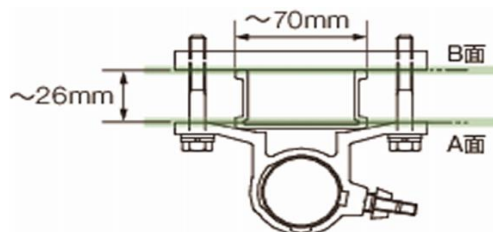

【RYE18Aセット】

【6尺セット】

【9尺セット】

設置幅は120%以上に拡大！
黄色いゴムで視認性UP！

アウトリガーを取り付けた状態でも積み重ね可能！

シンプルな**ボルト固定**！
簡単に**脱着可能**です！
※部品の紛失にご注意ください。

【取り付け方法】

図のA面とB面が平行になるようにボルトを均等に締め込んでください。