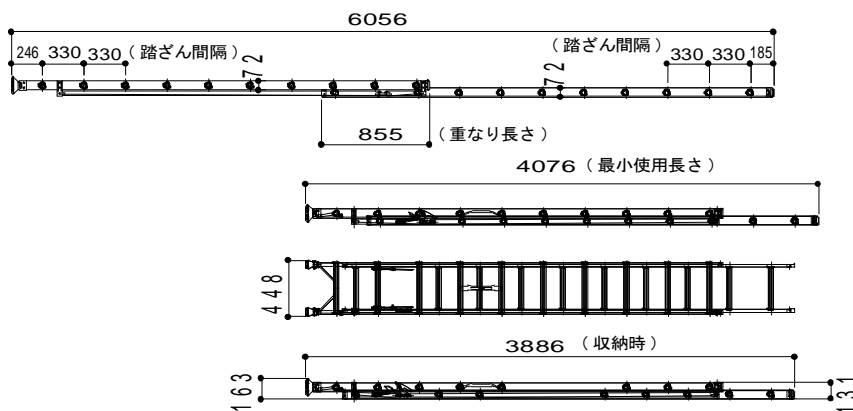

製品重量 : 16.3kg

最大荷重 : 130kg

(立てかけ寸法図)

(支柱形状)

(踏ざん形状)