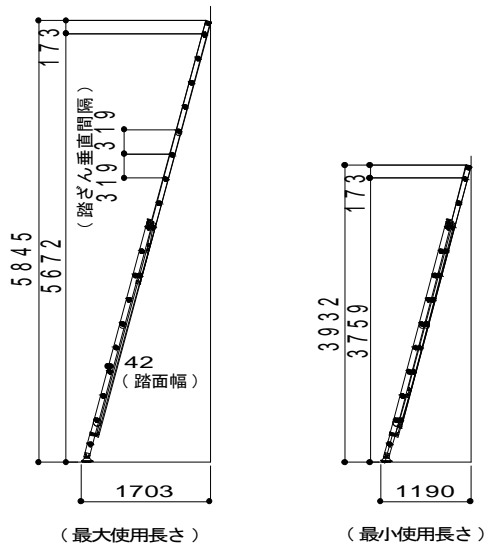

製品重量 : 16.3kg

最大荷重 : 130kg

(立てかけ寸法図)

(支柱形状)

(踏ざん形状)