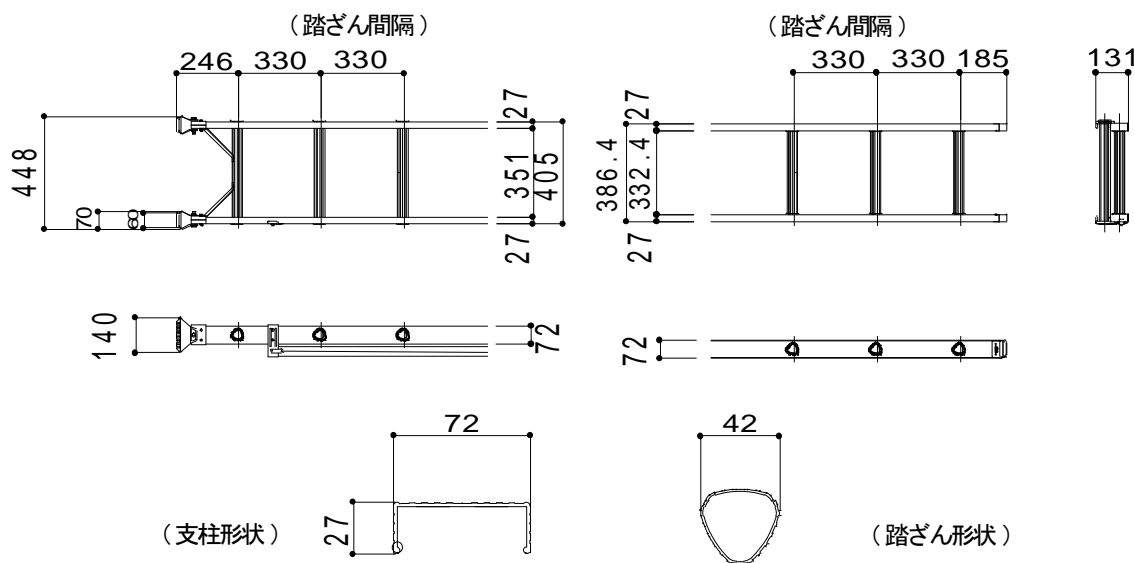

製品重量 : 16.3kg

最大荷重 : 130kg

(立てかけ寸法図)

(支柱形状)

(踏ざん形状)