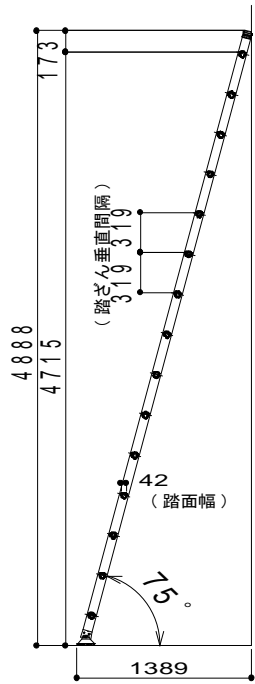

製品重量：10.7kg

最大荷重：130kg

(立てかけ寸法図)