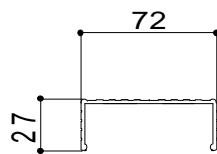

製品重量 : 8.8kg

最大荷重 : 130kg

(立てかけ寸法図)

(支柱形状)

(踏ざん形状)