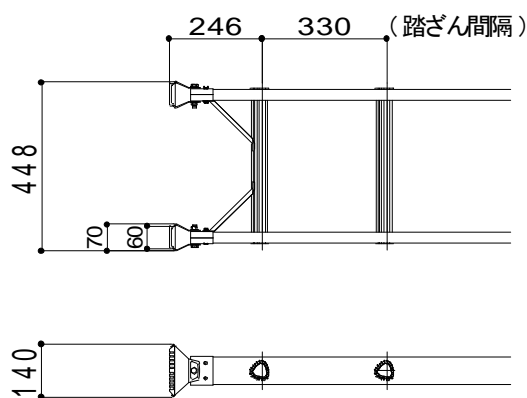

製品重量 : 8.8kg

最大荷重 : 130kg

(立てかけ寸法図)

(支柱形状)

(踏ざん形状)