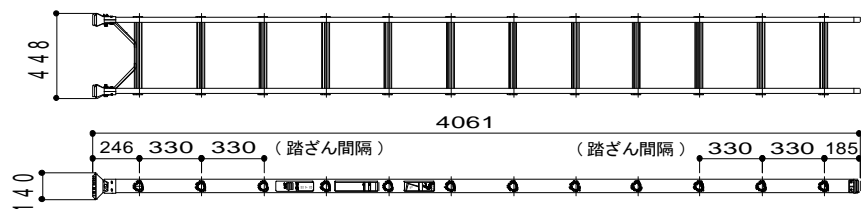

製品重量 : 8.8kg

最大荷重 : 130kg

(立てかけ寸法図)

(支柱形状)

(踏ざん形状)