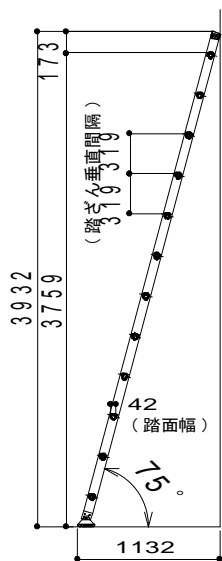

製品重量 : 8.8kg

最大荷重 : 130kg

(立てかけ寸法図)

(支柱形状)

(踏ざん形状)