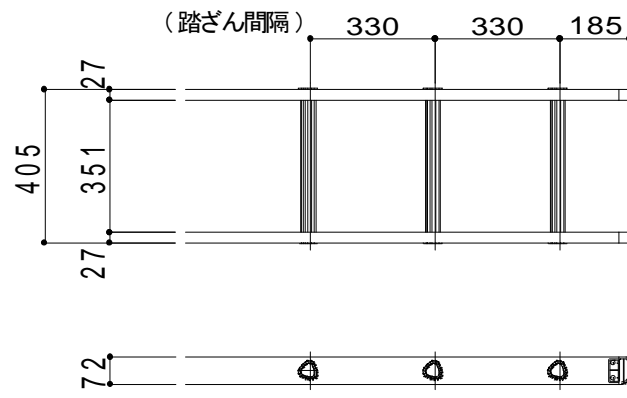

製品重量 : 8.8kg

最大荷重 : 130kg

(立てかけ寸法図)

(支柱形状)

(踏ざん形状)