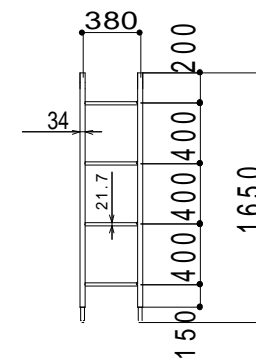

セット重量: 195 kg

収納状態 (梯子型ガイドポストは側面に収納してください)

付属部材の紛失にご注意ください

()内は1セットあたりの使用数

本体 HS-25 (x1)
158.4 kg

手摺棒 HS-TW (x2)
8.94 kg

手摺材 US-T2 (x4)
0.6 kg

妻面巾木 US-H06AB (x2)
0.8 kg

梯子型ガイドポスト HS-GP (x2)
7.36 kg