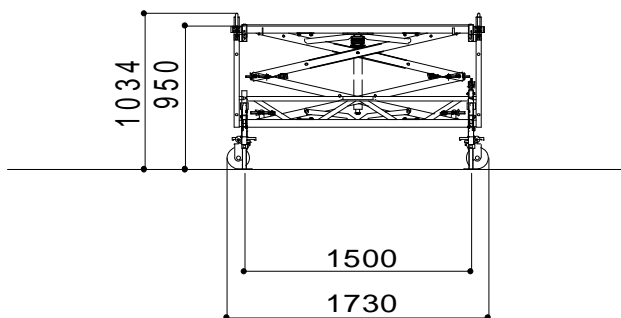

セット重量: 195 kg

収納状態 (梯子型ガイドポストは側面に収納してください)

付属部材の紛失にご注意ください

()内は1セットあたりの使用数

本体 HS-25 (x1)
158.4 kg

手摺棒 HS-TW (x2)
8.94 kg

手摺材 US-T2 (x4)
0.6 kg

妻面巾木 US-H06AB (x2)
0.8 kg

梯子型ガイドポスト HS-GP (x2)
7.36 kg