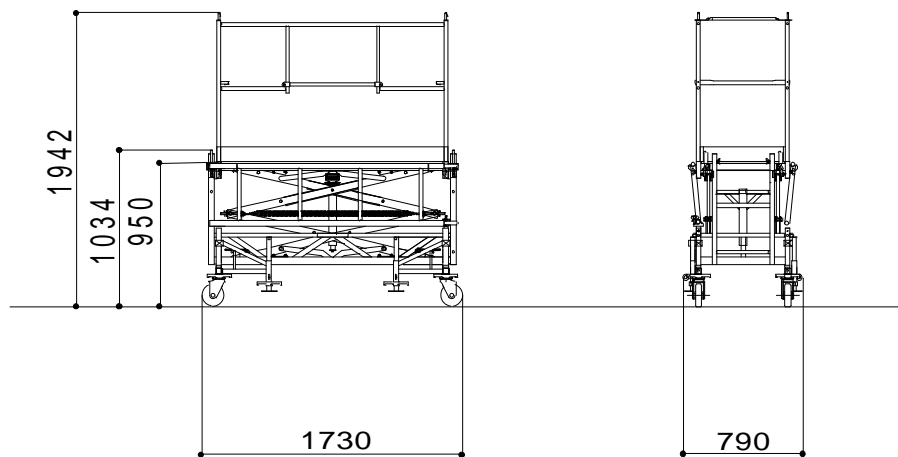

セット重量: 195 kg

収納状態 (梯子型ガイドポストは側面に収納してください)

付属部材の紛失にご注意ください

()内は1セットあたりの使用数

本体 HS-25 (x1)
158.4 kg

手摺棒 HS-TW (x2)
8.94 kg

手摺材 US-T2 (x4)
0.6 kg

妻面巾木 US-H06AB (x2)
0.8 kg

梯子型ガイドポスト HS-GP (x2)
7.36 kg