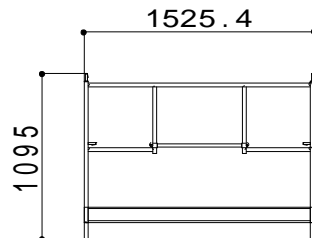

セット重量: 195 kg

収納状態 (梯子型ガイドポストは側面に収納してください)

付属部材の紛失にご注意ください

()内は1セットあたりの使用数

本体 HS-25 (x1)
158.4 kg

手摺棒 HS-TW (x2)
8.94 kg

手摺材 US-T2 (x4)
0.6 kg

妻面巾木 US-H06AB (x2)
0.8 kg

梯子型ガイドポスト HS-GP (x2)
7.36 kg