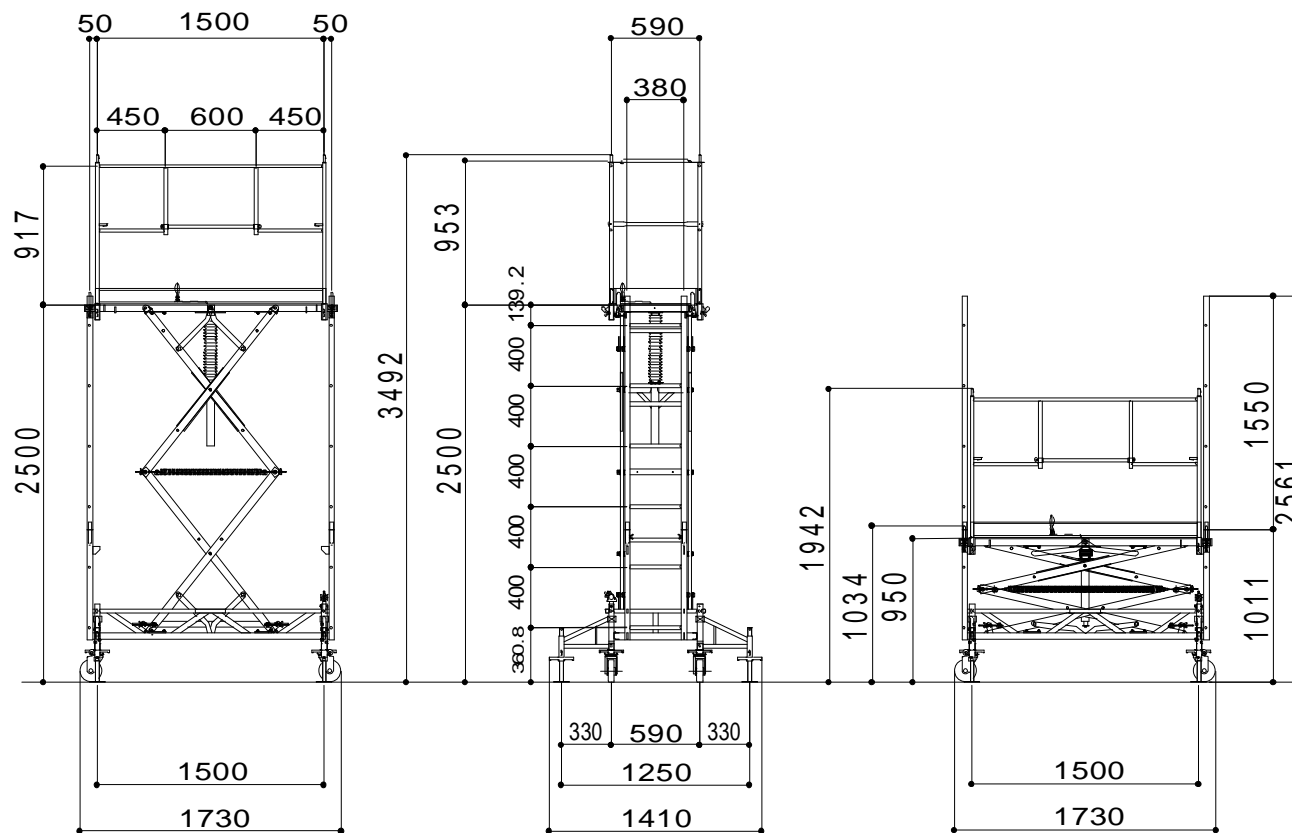

セット重量: 195 kg

キャスタ- : ゴム製(ジャッキ付) 150