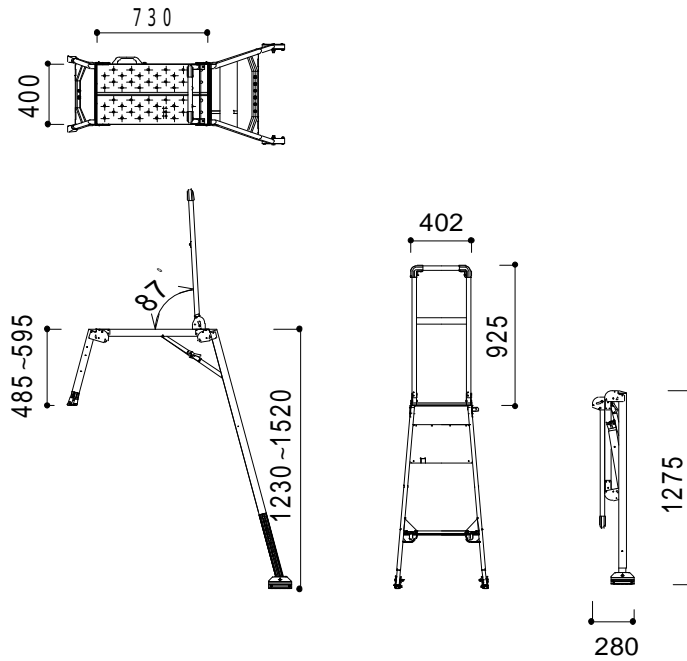

ダンペイウマ 450

階段専用作業台

17.9kg

ダンペイウマ 570

階段専用作業台

23.0kg