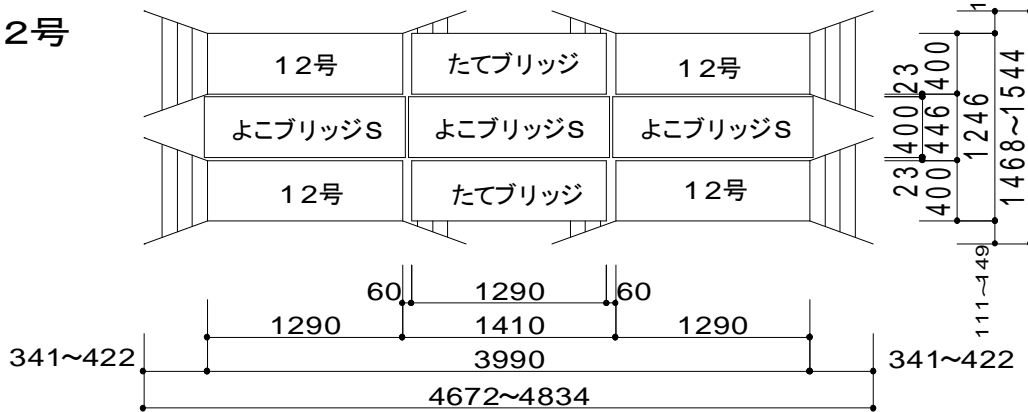

たてブリッジ (W400 x L1290)

よこブリッジS (W400 x L1330)

よこブリッジL (W400 x L1550)

7号

10号

12号

16号