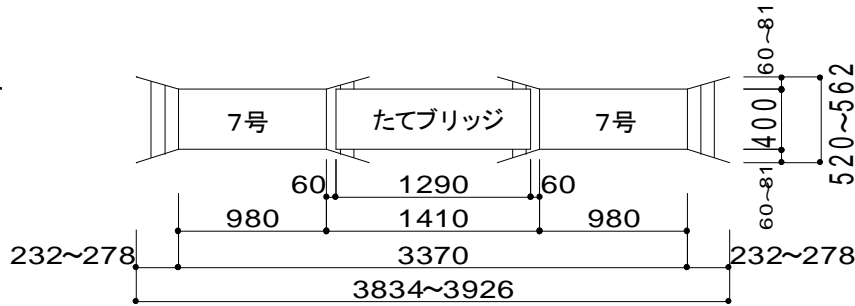

たてブリッジ (W400 x L1290)

よこブリッジS (W400 x L1330)

よこブリッジL (W400 x L1550)

7号

10号

12号

16号