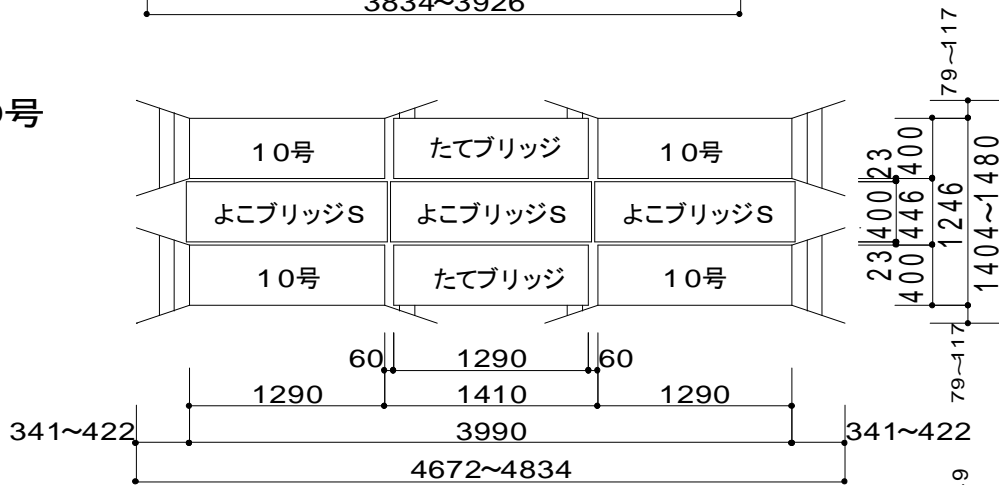

たてブリッジ (W400 x L1290)

よこブリッジS (W400 x L1330)

よこブリッジL (W400 x L1550)

7号

10号

12号

16号