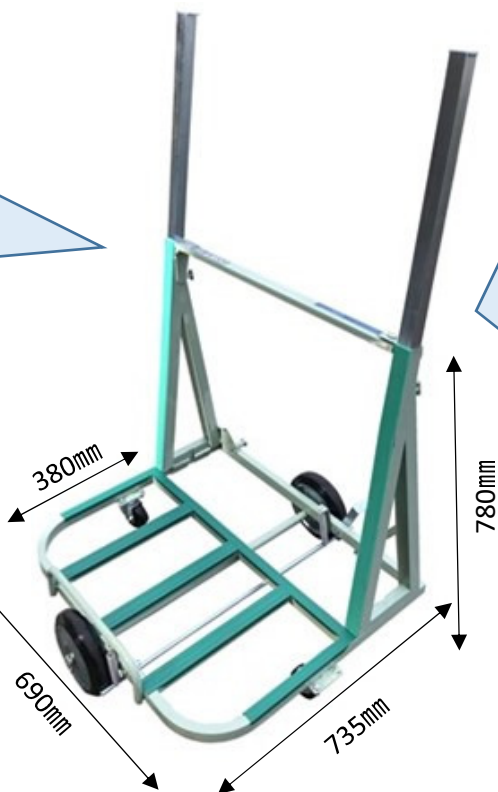

## 固定ロープ用フック

※固定ロープは付属していません

## 保護材付き

## ブレーキ機能付

重量: 25kg

最大積載量: 200kg

エレベーターにも  
乗り入れ可能

エレベーターに進入する際はモタシ部分を伸ばして縦積みして下さい(最大+520mm)  
※平地のみで使用する場合横積みして下さい